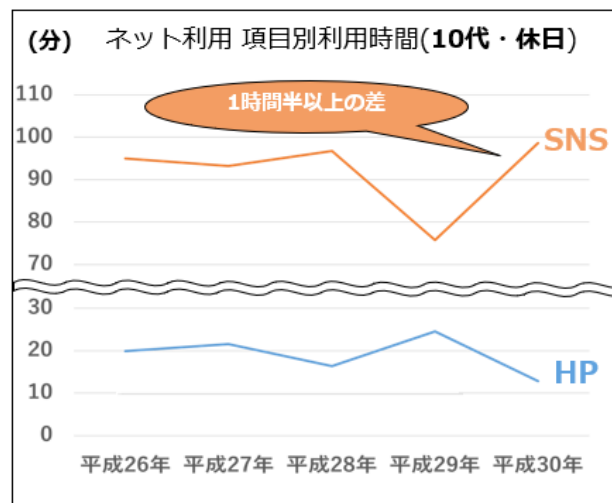

内閣官房 孤独・孤立対策 検索キーワード

キーワード候補

サジェスト

関連

疑問

関係

比較

キーワード ?		トレンド ?	ボリューム ?	CPC ?	PD ?	SD ?
孤独孤立			90	¥0	1	32
孤独孤立担当大臣			210	¥0	1	84
孤独孤立対策室			210	¥0	1	79
孤独孤立問題			20	¥0	1	32
孤独孤立支援			20	¥17.69	7	34
孤独孤立 自民党			0	¥0	1	17
孤独孤立対策に関する連絡調整会議			0	¥0	1	30

孤独孤立関連のキーワードの月間検索数が少なく、別の流入経路が必要

内閣官房 孤独・孤立対策 アクセス拡大策 提案

総務省・国内SNS利用ユーザー率

平成30年 全世代(N = 1500)

総務省 平成30年度情報通信メディアの利用時間と情報行動に関する調査報告書概要 15Pより引用
https://www.soumu.go.jp/main_content/000644166.pdf

TwitterとFacebookだけでなく、国内に
ユーザー数の多いSNSも活用すべきではないか？

内閣官房 孤独・孤立対策 アクセス拡大策 提案

「HPからSNSへ」国民のネット利用時間の変化

10代

10代のネット利用の時間は、圧倒的にSNSの利用時間が多い。

パソコンを持たず、スマートフォンのみの利用者も多く、**顕著に利用時間の差が開いていく。**

参考：総務省「情報通信メディアの利用時間と情報行動に関する調査(平成26年～30年)」
https://www.soumu.go.jp/iicp/research/results/media_usage-time.html