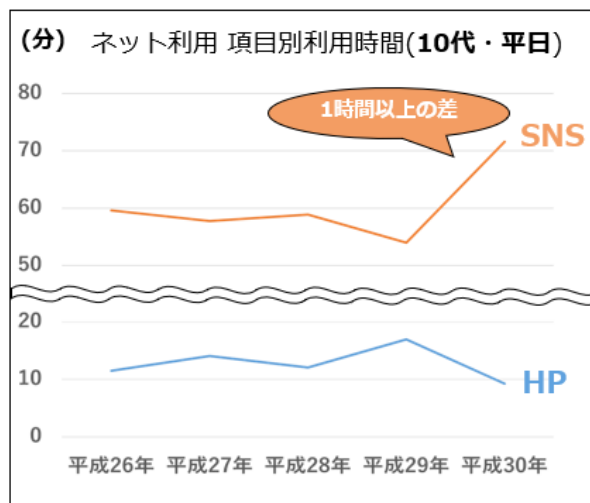

内閣官房 孤独・孤立対策 検索キーワード

キーワード候補

サジェスト

関連

疑問

関係

比較

キーワード ?		トレンド ?	ボリューム ?	CPC ?	PD ?	SD ?
孤独孤立			90	¥0	1	32
孤独孤立担当大臣			210	¥0	1	84
孤独孤立対策室			210	¥0	1	79
孤独孤立問題			20	¥0	1	32
孤独孤立支援			20	¥17.69	7	34
孤独孤立 自民党			0	¥0	1	17
孤独孤立対策に関する連絡調整会議			0	¥0	1	30

孤独孤立関連のキーワードの月間検索数が少なく、別の流入経路が必要

内閣官房 孤独・孤立対策 アクセス拡大策 提案

総務省・国内SNS利用ユーザー率

平成30年 全世代(N = 1500)

総務省 平成30年度情報通信メディアの利用時間と情報行動に関する調査報告書概要 15Pより引用
https://www.soumu.go.jp/main_content/000644166.pdf

TwitterとFacebookだけでなく、国内に
ユーザー数の多いSNSも活用すべきではないか？

内閣官房 孤独・孤立対策 アクセス拡大策 提案

「HPからSNSへ」国民のネット利用時間の変化

10代

10代のネット利用の時間は、圧倒的にSNSの利用時間が多い。

パソコンを持たず、スマートフォンのみの利用者も多く、**顕著に利用時間の差が開いていく。**

参考：総務省「情報通信メディアの利用時間と情報行動に関する調査(平成26年～30年)」
https://www.soumu.go.jp/iicp/research/results/media_usage-time.html