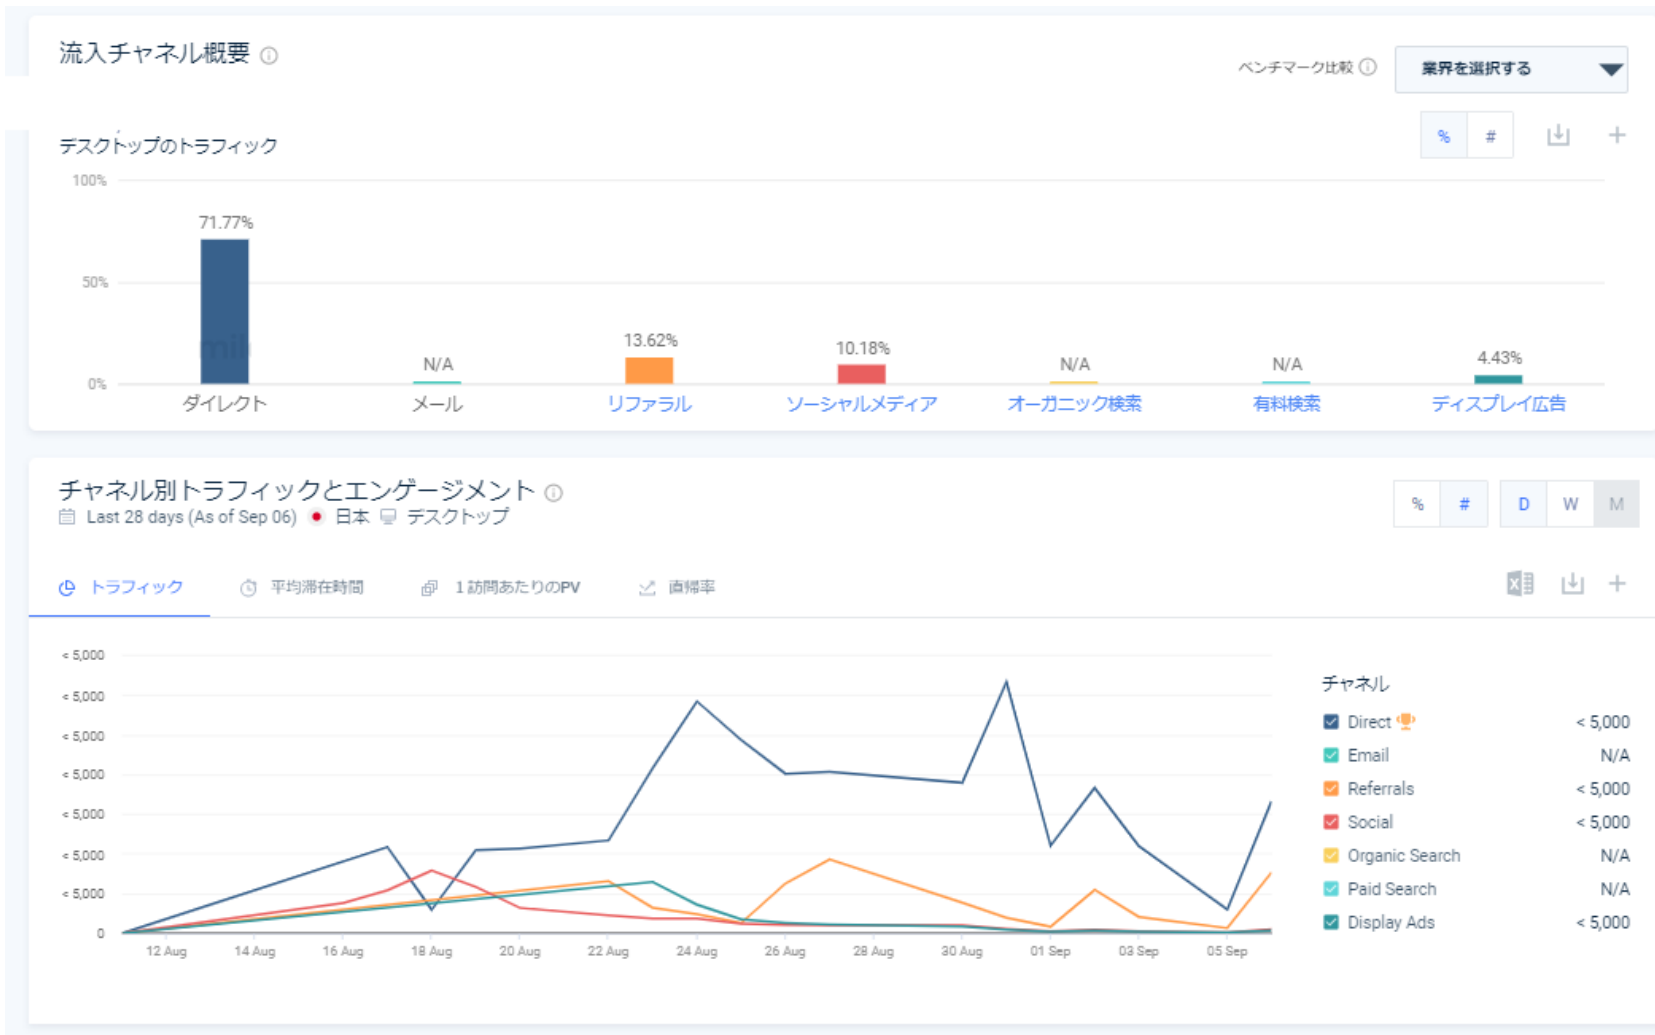

0910 孤独・孤立HP企画委員会

孤独孤立ホームページ アクセス分析と拡大作戦

内閣官房 孤独・孤立対策アクセス数①

内閣官房 孤独・孤立対策 アクセス流入①

ダイレクト（71%）が強く、SNS（10%）とリファラル（13%）が弱い

内閣官房 孤独・孤立対策 アクセス流入②

トラフィックソース ⓘ

検索 All Categories All Sources [すべてクリア](#)

NoFollow: 2

参照ドメイン [?]

57

月間オーガニックトラフィック [?]

2

被リンク経時変化

リンク元は51265と周囲は非常に協力的。
その上で、実際の流入ドメインは57と偏った。

内閣官房 孤独・孤立対策 SEOスコアの高い被リンク元