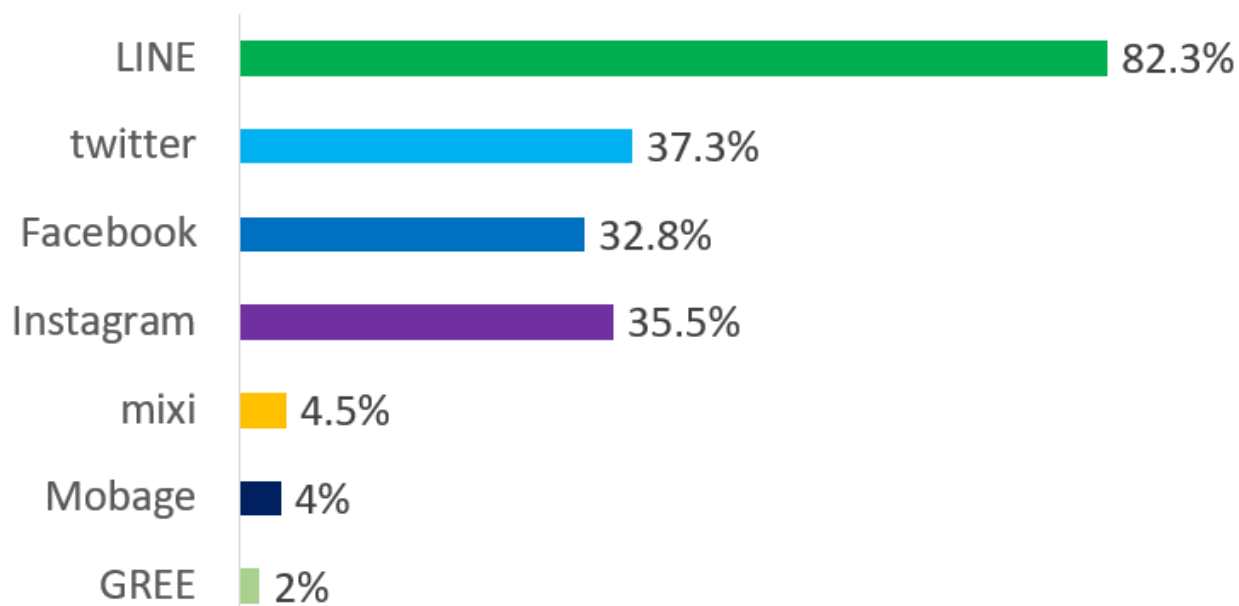

内閣官房 孤独・孤立対策 検索キーワード

キーワード候補

サジェスト

関連

疑問

関係

比較

キーワード ?		トレンド ?	ボリューム ?	CPC ?	PD ?	SD ?
孤独孤立			90	¥0	1	32
孤独孤立担当大臣			210	¥0	1	84
孤独孤立対策室			210	¥0	1	79
孤独孤立問題			20	¥0	1	32
孤独孤立支援			20	¥17.69	7	34
孤独孤立 自民党			0	¥0	1	17
孤独孤立対策に関する連絡調整会議			0	¥0	1	30

孤独孤立関連のキーワードの月間検索数が少なく、別の流入経路が必要

内閣官房 孤独・孤立対策 アクセス拡大策 提案

総務省・国内SNS利用ユーザー率

平成30年 全世代(N = 1500)

総務省 平成30年度情報通信メディアの利用時間と情報行動に関する調査報告書概要 15Pより引用
https://www.soumu.go.jp/main_content/000644166.pdf

TwitterとFacebookだけでなく、国内に
ユーザー数の多いSNSも活用すべきではないか？

内閣官房 孤独・孤立対策 アクセス拡大策 提案

「HPからSNSへ」国民のネット利用時間の変化

10代

10代のネット利用の時間は、圧倒的にSNSの利用時間が多い。

パソコンを持たず、スマートフォンのみの利用者も多く、**顕著に利用時間の差が開いていく。**

参考：総務省「情報通信メディアの利用時間と情報行動に関する調査(平成26年～30年)」
https://www.soumu.go.jp/iicp/research/results/media_usage-time.html