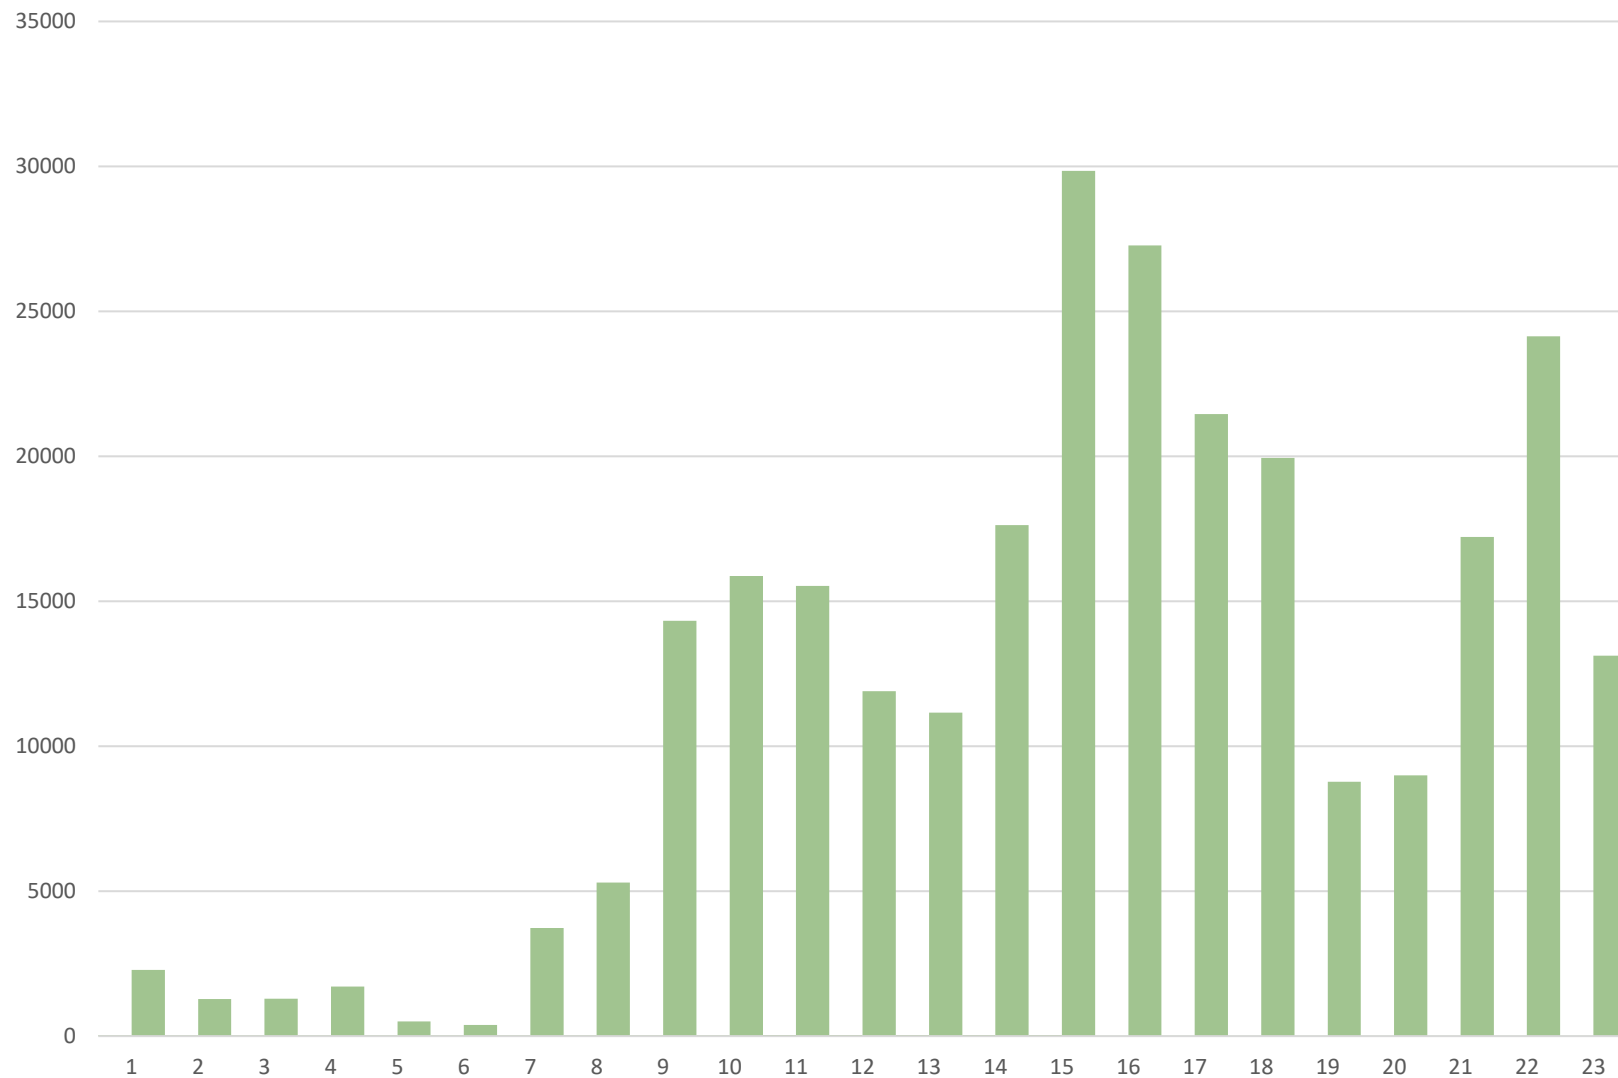

0910 孤独・孤立HP企画委員会

孤独孤立ホームページ アクセス分析と拡大作戦

内閣官房 孤独・孤立対策アクセス数①

内閣官房 孤独・孤立対策 アクセス流入①

ダイレクト（71%）が強く、SNS（10%）とリファラル（13%）が弱い

内閣官房 孤独・孤立対策 アクセス流入②

トラフィックソース ⓘ

検索 All Categories All Sources [すべてクリア](#)

NoFollow: 2

参照ドメイン [?]

57

月間オーガニックトラフィック [?]

2

被リンク経時変化

リンク元は51265と周囲は非常に協力的。
その上で、実際の流入ドメインは57と偏った。

内閣官房 孤独・孤立対策 SEOスコアの高い被リンク元