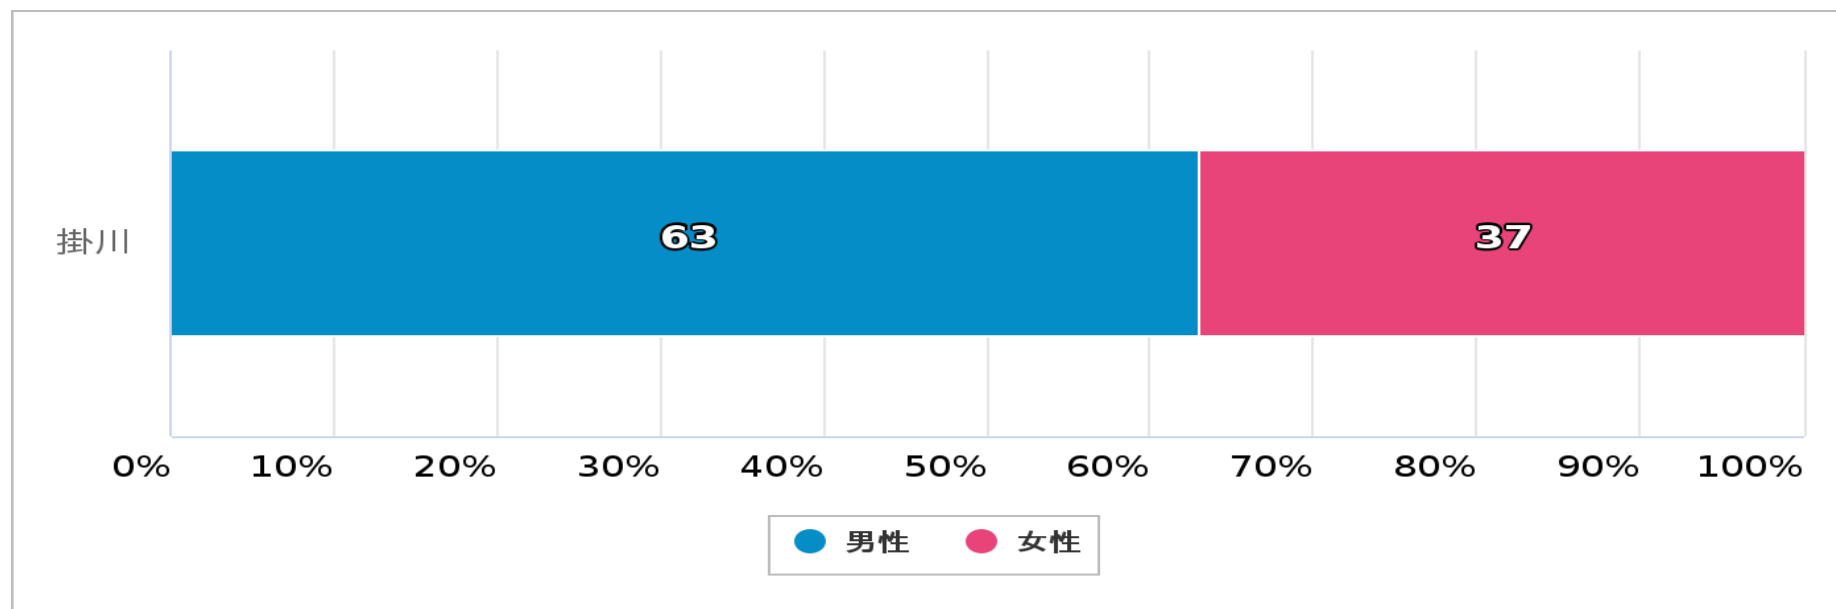

※市区町村の中心点からの距離

※獲得比率は人口に対するユニークな来訪者数の割合

道の駅掛川 来訪者推移

2021-04-16 ~ 2022-04-15 リセット

2020-04-16 ~ 2021-04-15 リセット

Twitter分析 キーワード「掛川」

トラフィックとエンゲージメントの時間変化

当月最新データ

月間セッション数 13,961	月間ユニーク訪問者数 10,006	重複排除オーディエンス NEW	滞在時間 00:00:43	平均ページビュー数 3.06	直帰率 63.19%	ページビュー数 42,760
---------------------------	-----------------------------	--------------------	-------------------------	--------------------------	----------------------	--------------------------