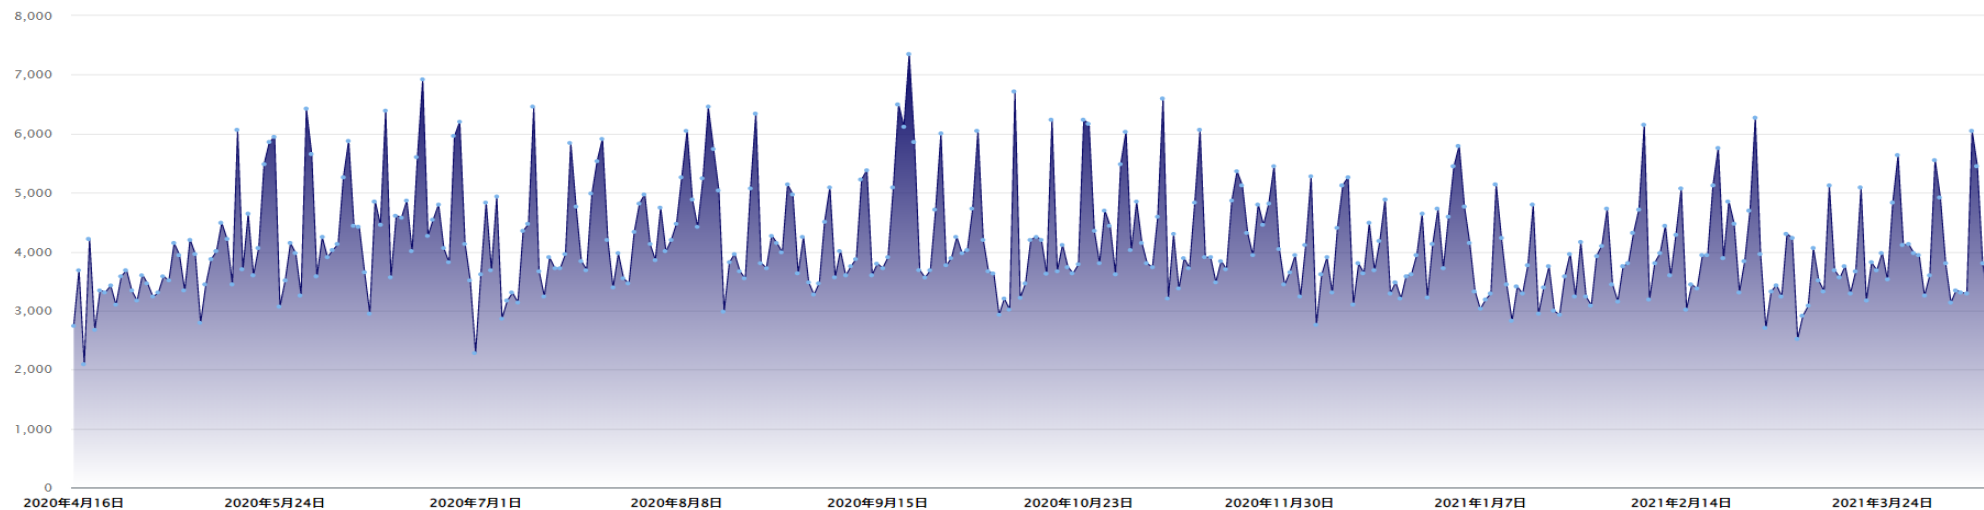

※市区町村の中心点からの距離

※獲得比率は人口に対するユニークな来訪者数の割合

道の駅掛川 来訪者推移

2021-04-16 ~ 2022-04-15 リセット

2020-04-16 ~ 2021-04-15 リセット

Twitter分析 キーワード「掛川」

トラフィックとエンゲージメントの時間変化

当月最新データ

月間セッション数 13,961	月間ユニーク訪問者数 10,006	重複排除オーディエンス NEW	滞在時間 00:00:43	平均ページビュー数 3.06	直帰率 63.19%	ページビュー数 42,760
---------------------------	-----------------------------	--------------------	-------------------------	--------------------------	----------------------	--------------------------