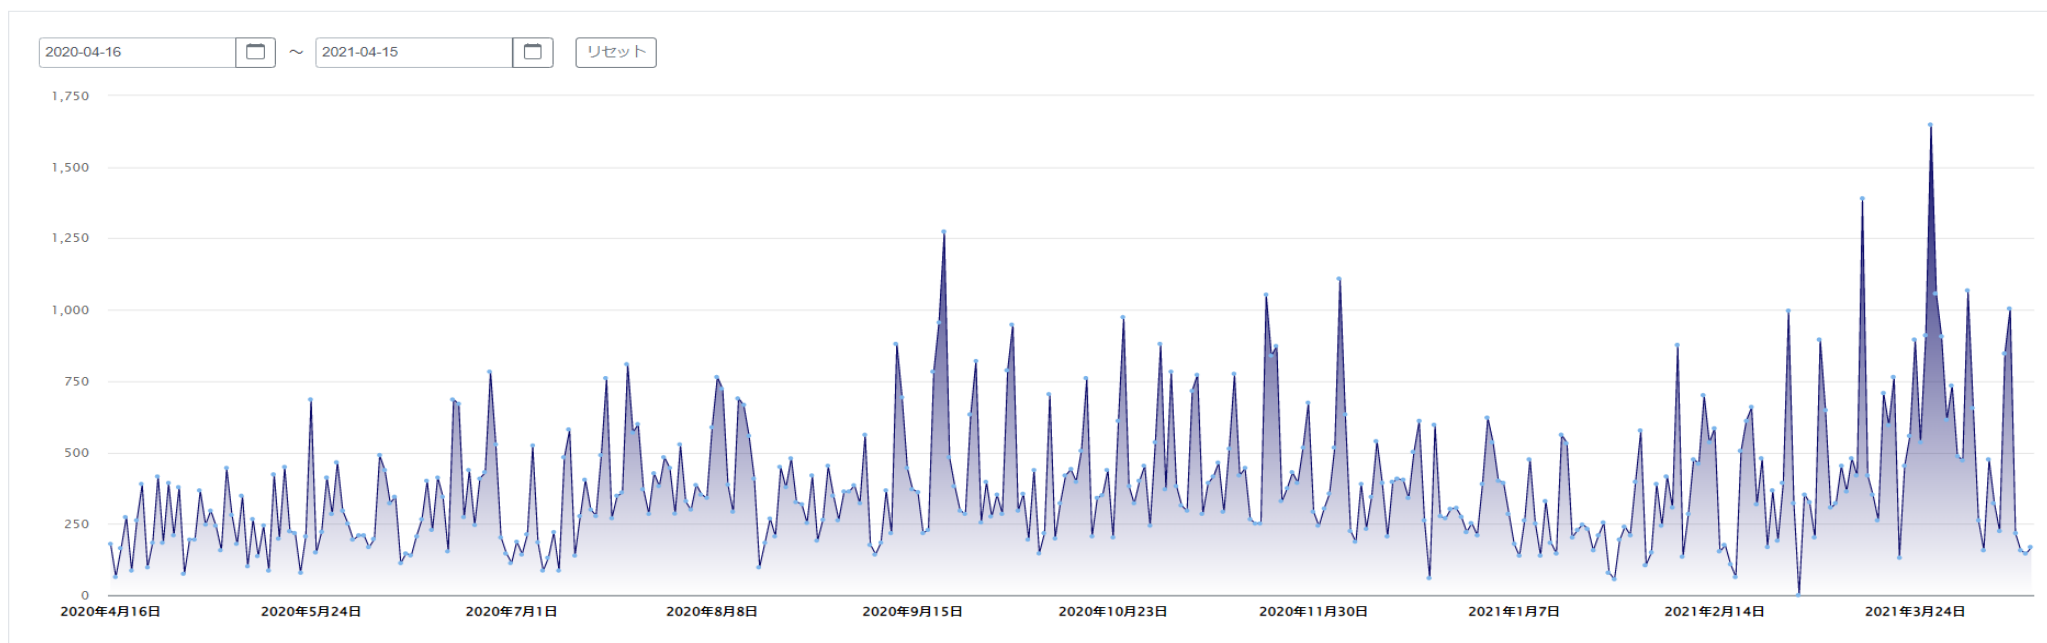

掛川城公園・掛川城 来訪者属性 年代別

来訪者属性分析 施設名: 掛川城公園・掛川城

集計方法

データ期間

日にち区分

時間帯 ~

来訪日数 日以上 日以下

滞在時間 分以上 分以下

上記の条件で集計を再実行

サマリー

日にち区分

グラフ内訳

1日あたりの平均を表示

掛川城公園・掛川城 来訪者居住地

来訪者居住地分析 施設名: 掛川城公園・掛川城

推計来訪者数: 151,874 人

※市区町村の中心点からの距離

※獲得比率は人口に対するユニークな来訪者数の割合

掛川城公園・掛川城 来訪者推移

掛川花鳥園 来訪者属性 男女別

来訪者属性分析 施設名: 掛川花鳥園

集計方法: のベューザ数 全人口推計(月ユニーク) 全人口推計(日ユニーク)

データ期間: 2021-04-16 ~ 2022-04-15

日にち区分: 期間全体 平日 祝休日