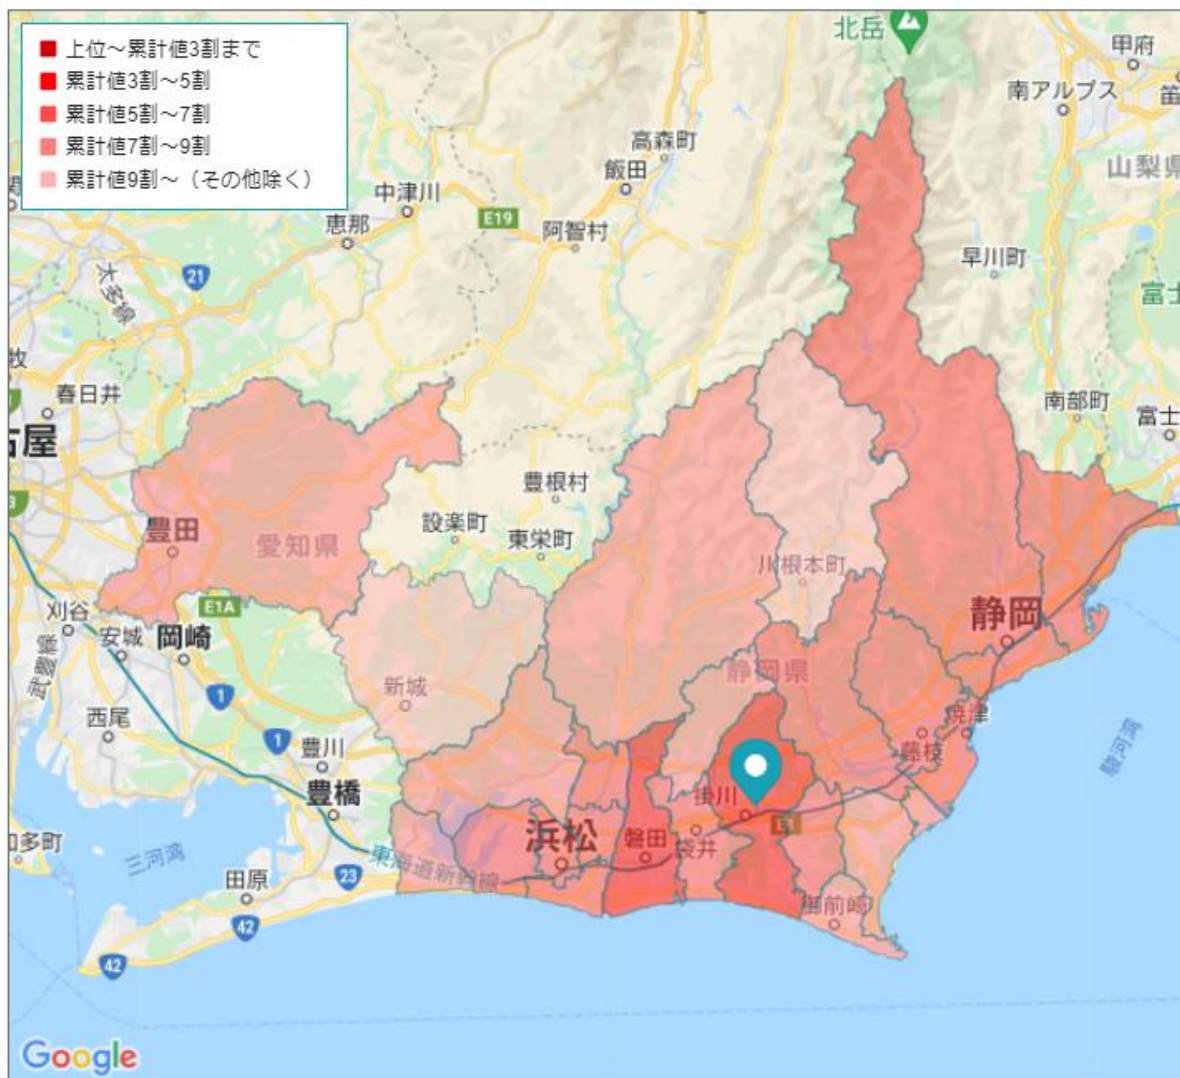

掛川城公園・掛川城 来訪者属性 年代別

来訪者属性分析 施設名: 掛川城公園・掛川城

集計方法

データ期間

日にち区分

時間帯 ~

来訪日数 日以上 日以下

滞在時間 分以上 分以下

上記の条件で集計を再実行

サマリー

日にち区分

グラフ内訳

1日あたりの平均を表示

掛川城公園・掛川城 来訪者居住地

来訪者居住地分析 施設名: 掛川城公園・掛川城

推計来訪者数: 151,874 人

※市区町村の中心点からの距離

※獲得比率は人口に対するユニークな来訪者数の割合

掛川城公園・掛川城 来訪者推移

掛川花鳥園 来訪者属性 男女別

来訪者属性分析 施設名: 掛川花鳥園

集計方法: のベューザ数 全人口推計(月ユニーク) 全人口推計(日ユニーク)

データ期間: 2021-04-16 ~ 2022-04-15

日にち区分: 期間全体 平日 祝休日