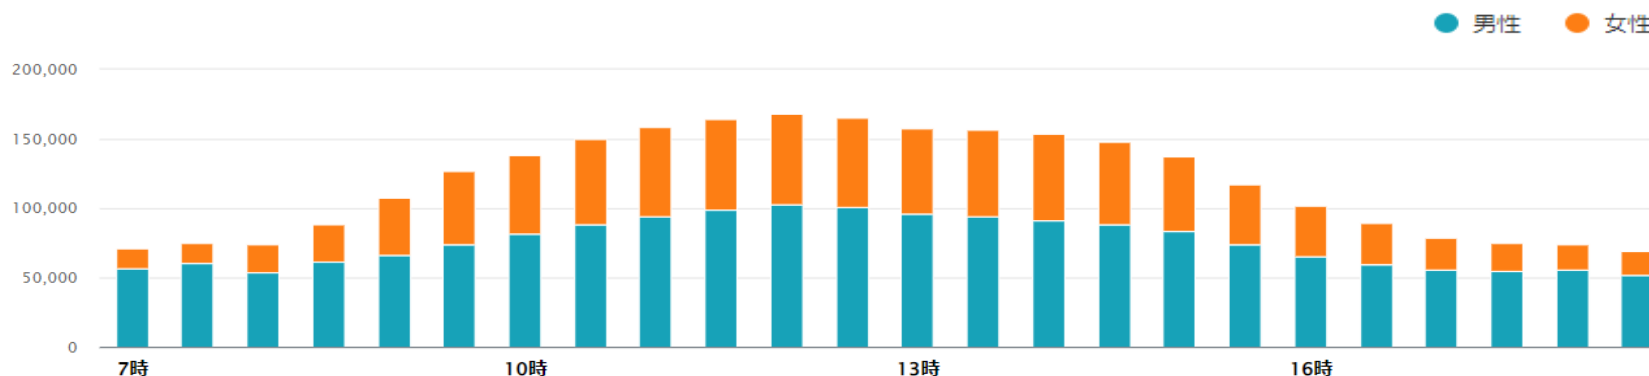

※市区町村の中心点からの距離

※獲得比率は人口に対するユニークな来訪者数の割合

掛川花鳥園 来訪者推移

道の駅掛川 来訪者属性 男女別

来訪者属性分析 施設名: 道の駅掛川

集計方法 のビューザ数 全人口推計(月ユニーク) 全人口推計(日ユニーク)

データ期間 2021-04-16 ~ 2022-04-15

日にち区分 期間全体 平日 祝休日

時間帯 07:00 ~ 22:00

来訪日数 1 日以上 日以下

滞在時間 分以上 分以下

商圏設定

上記の条件で集計を再実行

サマリー 時間帯ごと

日にち区分 期間全体

グラフ内訳 性別

1日あたりの平均を表示

道の駅掛川	男性	女性	20代	30代	40代	50代	60代	70歳以上
期間全体	888,014	518,555	123,315	173,013	269,391	296,923	266,445	277,481
平日	553,044	280,208	64,616	96,329	161,907	172,446	163,560	174,393
祝休日	334,969	238,347	58,698	76,684	107,483	124,477	102,884	103,088

道の駅掛川 来訪者属性 年代別

来訪者属性分析 施設名: 道の駅掛川

商圈 フリーハンド

商圈設定

集計方法 のペーザ数 全人口推計(月ユニーク) 全人口推計(日ユニーク)

データ期間 2021-04-16 ~ 2022-04-15

日にち区分 期間全体 平日 祝休日

時間帯 07:00 ~ 22:00