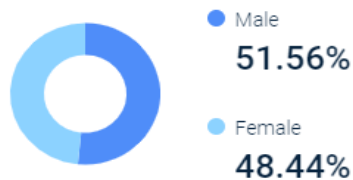

トラフィックとエンゲージメントの時間変化

当月最新データ

月間セッション数 13,961	月間ユニーク訪問者数 10,006	重複排除オーディエンス NEW	滞在時間 00:00:43	平均ページビュー数 3.06	直帰率 63.19%	ページビュー数 42,760

☒ Desktop ☒ Mobile Web

[これはあなたのウェブサイトですか？](#)

☐ ☒ ☐ ☐ ☐

性別の分布

年齢の分布