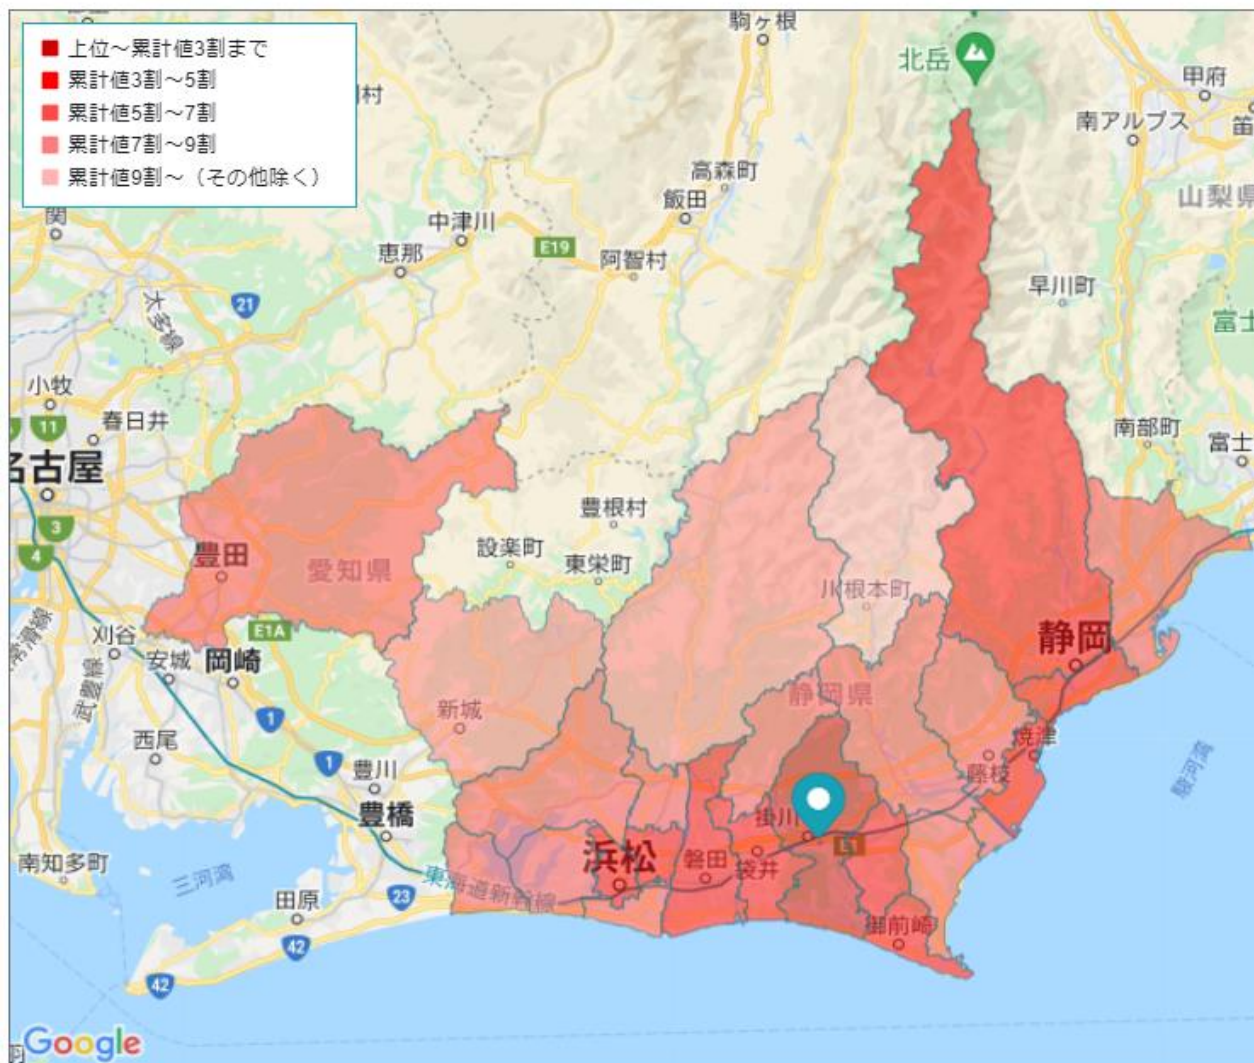

掛川花鳥園 来訪者居住地

来訪者居住地分析 施設名: 掛川花鳥園

推計来訪者数: 258,238 人

市区町村名	人数	獲得比率	距離※	累計値
掛川市	54031	3.3%	2.3	20.9%
菊川市	26328	1.9%	7.6	31.1%
浜松市中区	6515	0.2%	27.0	33.6%
静岡市葵区	6172	0.2%	63.3	36.0%
磐田市	6114	0.3%	14.6	38.3%
静岡市駿河区	6084	0.2%	38.9	40.7%
豊橋市	6043	0.1%	56.3	43.0%
袋井市	5535	0.5%	6.9	45.2%
御前崎市	4253	1.1%	16.1	46.8%
浜松市東区	4234	0.3%	21.6	48.5%
焼津市	3763	0.2%	28.0	49.9%
静岡市清水区	3719	0.1%	56.0	51.4%
豊田市	3408	0.0%	78.9	52.7%
藤枝市	3324	0.2%	26.7	54.0%
島田市	3272	0.3%	19.7	55.2%
浜松市浜北区	3164	0.3%	21.6	56.5%
浜松市南区	2969	0.2%	24.5	57.6%
岡崎市	2947	0.0%	72.3	58.8%

※市区町村の中心点からの距離

※獲得比率は人口に対するユニークな来訪者数の割合