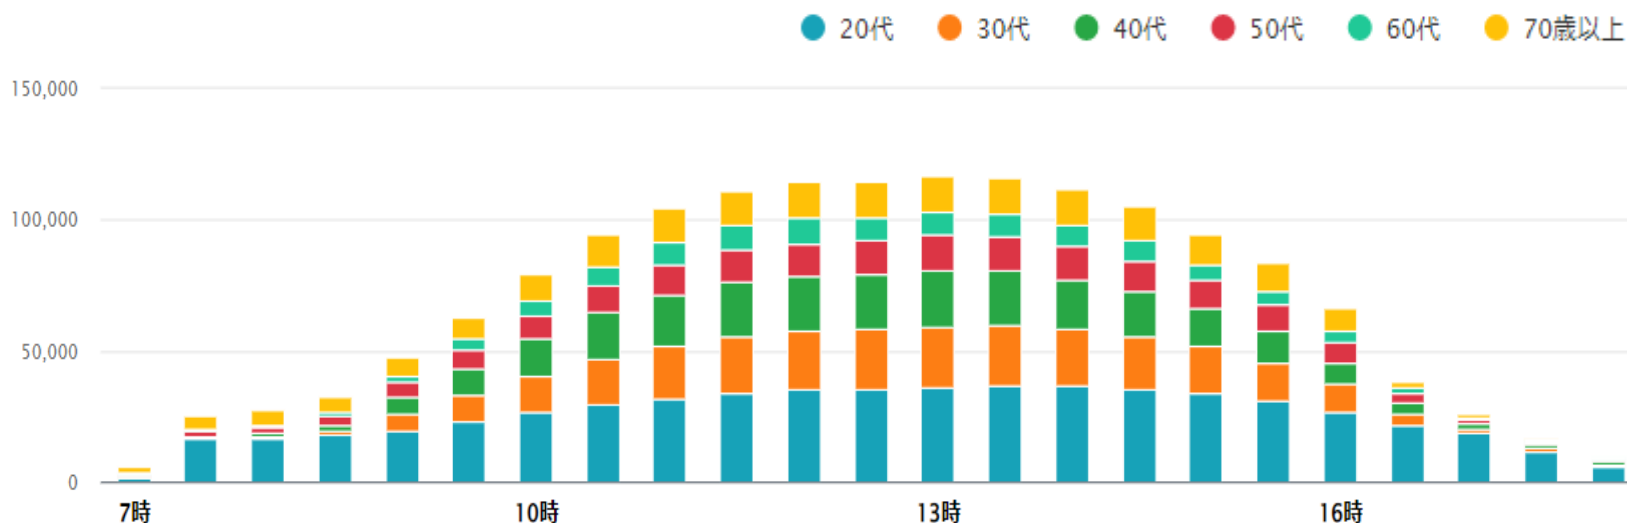

時間帯: 07:00 ~ 22:00

来訪日数: 1 日以上 日以下

滞在時間: 分以上 分以下

上記の条件で集計を再実行

掛川花鳥園	男性	女性	20代	30代	40代	50代	60代	70歳以上
期間全体	116,749	141,718	62,497	53,222	48,441	35,933	29,359	29,012
平日	53,596	66,060	28,363	20,453	19,903	17,388	15,635	17,912
祝休日	63,153	75,658	34,133	32,769	28,538	18,545	13,723	11,100

掛川花鳥園 来訪者属性 年代別

来訪者属性分析 施設名: 掛川花鳥園

商圏 フリーハンド

商圏設定

集計方法 のベニューザ数 全人口推計(月ユニーク) 全人口推計(日ユニーク)

データ期間 2021-04-16 ~ 2022-04-15

日にち区分 期間全体 平日 祝休日

時間帯 07:00 ~ 22:00

来訪日数 1 日以上 日以下

滞在時間 分以上 分以下

上記の条件で集計を再実行

サマリー 時間帯ごと

日にち区分

グラフ内訳

1日あたりの平均を表示

掛川花鳥園 来訪者居住地

※市区町村の中心点からの距離

※獲得比率は人口に対するユニークな来訪者数の割合

掛川花鳥園 来訪者推移

道の駅掛川 来訪者属性 男女別

来訪者属性分析 施設名: 道の駅掛川

集計方法 のビューザ数 全人口推計(月ユニーク) 全人口推計(日ユニーク)

データ期間 2021-04-16 ~ 2022-04-15

日にち区分 期間全体 平日 祝休日