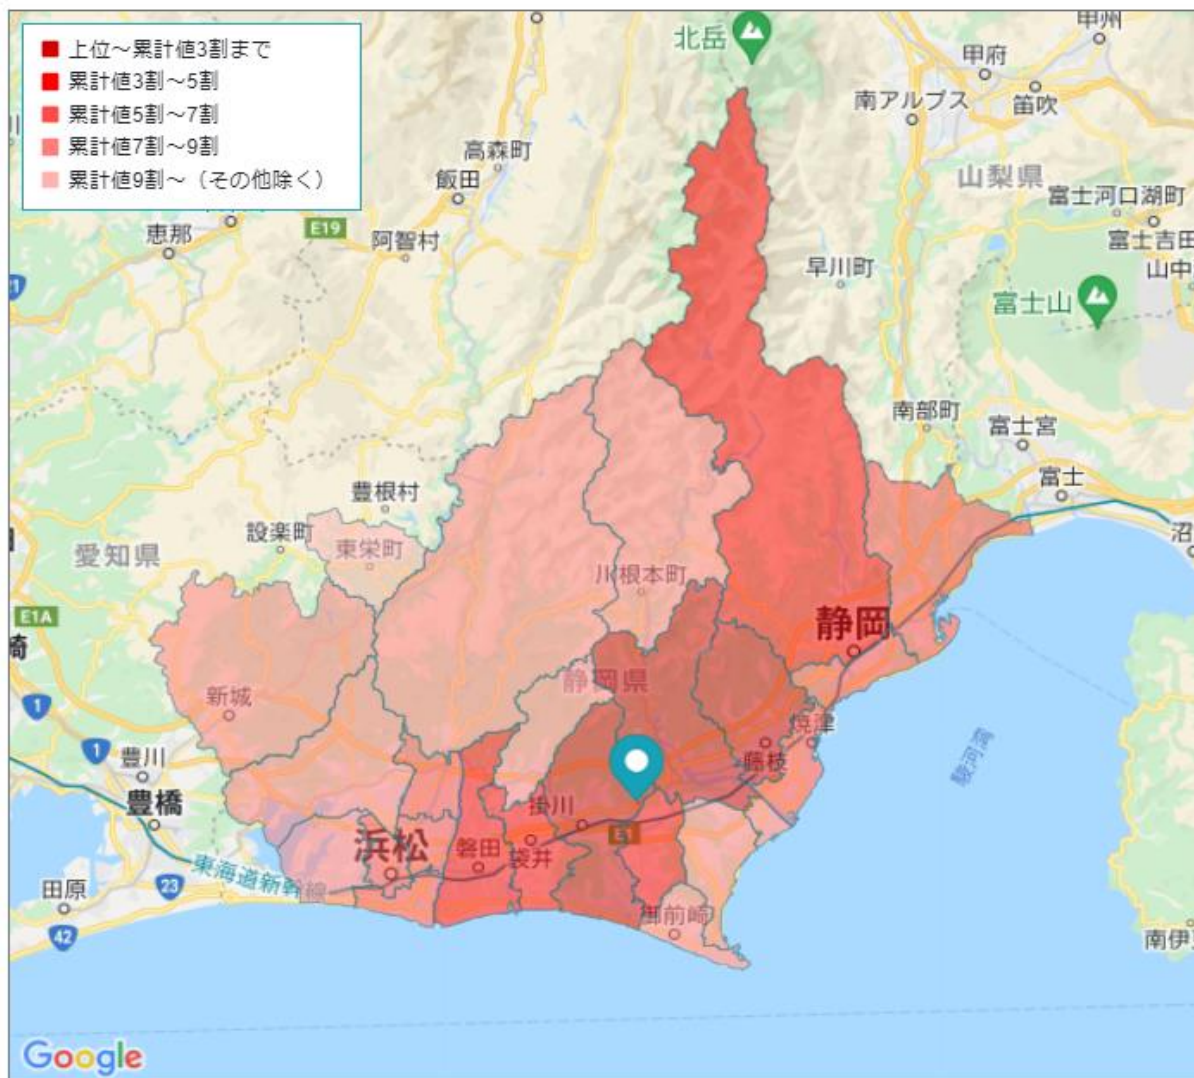

道の駅掛川 来訪者居住地

来訪者居住地分析 施設名: 道の駅掛川

推計来訪者数: 1,409,256 人

☐	市区町村名	人数	獲得比率	距離※	累計値
☐	掛川市	210970	9.0%	6.0	14.9%
☐	島田市	107841	7.0%	14.7	22.6%
☐	藤枝市	80301	4.3%	20.1	28.3%
☐	静岡市葵区	79184	2.3%	58.1	33.9%
☐	磐田市	68144	3.0%	20.4	38.7%
☐	菊川市	64636	6.8%	6.6	43.3%
☐	袋井市	56317	4.6%	13.4	47.3%
☐	静岡市駿河区	55673	2.1%	32.2	51.3%
☐	焼津市	53703	2.8%	21.5	55.1%
☐	浜松市中区	52863	1.8%	33.1	58.8%
☐	静岡市清水区	50947	1.6%	49.4	62.4%
☐	浜松市東区	32762	2.0%	27.6	64.8%
☐	浜松市南区	31444	2.4%	31.1	67.0%
☐	浜松市浜北区	23508	1.8%	25.9	68.7%
☐	浜松市西区	22456	1.6%	41.4	70.3%
☐	豊橋市	22202	0.4%	62.0	71.8%
☐	富士市	15036	0.5%	77.1	72.9%
☐	浜松市北区	14701	1.1%	38.1	73.9%

※市区町村の中心点からの距離

※獲得比率は人口に対するユニークな来訪者数の割合