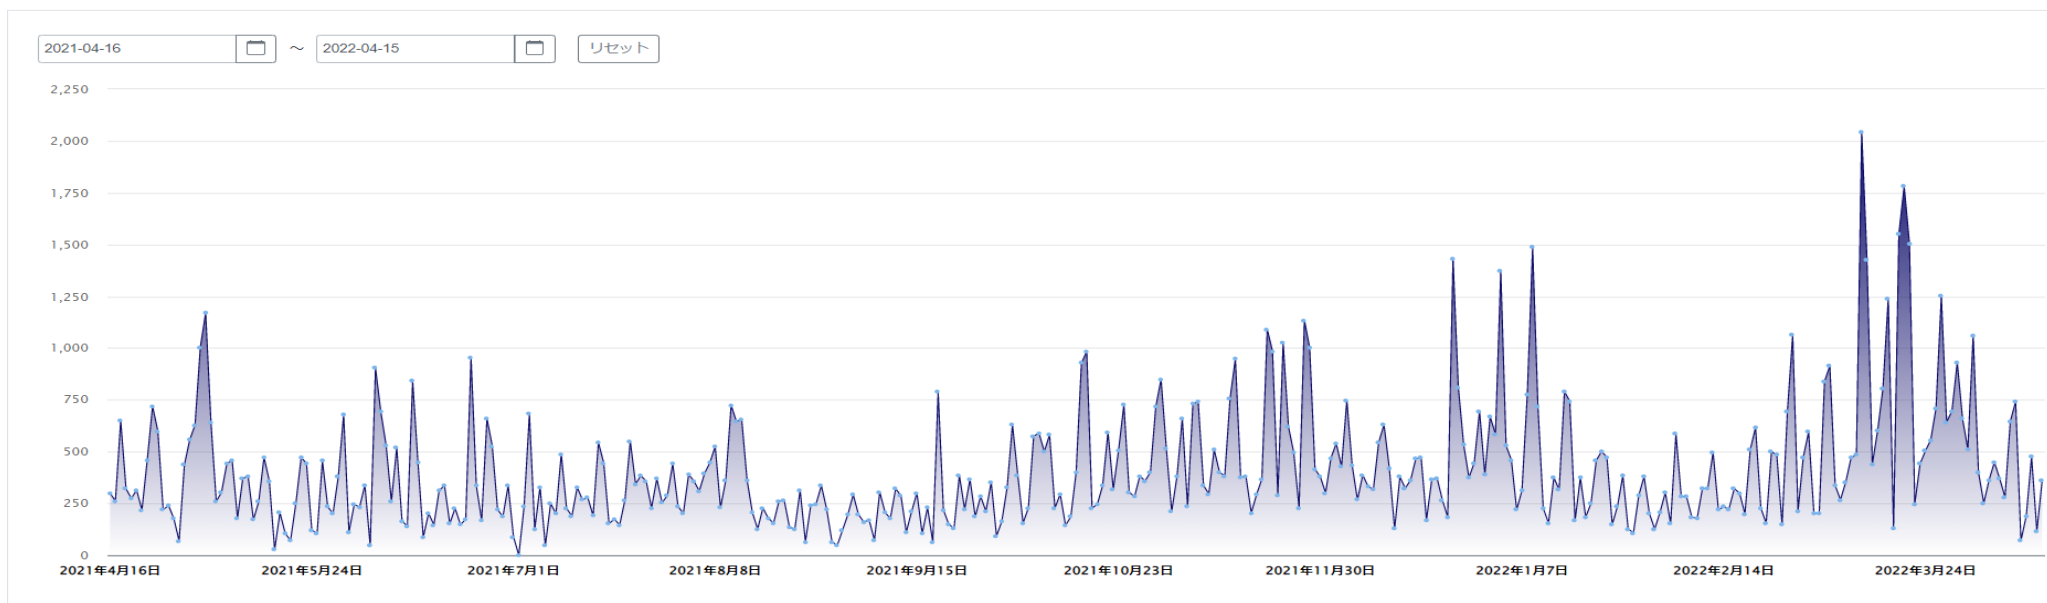

掛川城公園・掛川城 来訪者属性 年代別

来訪者属性分析 施設名: 掛川城公園・掛川城

集計方法

データ期間

日にち区分

時間帯 ~

来訪日数 日以上 日以下

滞在時間 分以上 分以下

上記の条件で集計を再実行

サマリー

日にち区分

グラフ内訳

1日あたりの平均を表示

掛川城公園・掛川城 来訪者居住地

来訪者居住地分析 施設名: 掛川城公園・掛川城

推計来訪者数: 151,874 人

※市区町村の中心点からの距離

※獲得比率は人口に対するユニークな来訪者数の割合

掛川城公園・掛川城 来訪者推移

掛川花鳥園 来訪者属性 男女別

来訪者属性分析 施設名: 掛川花鳥園

集計方法: のベューザ数 全人口推計(月ユニーク) 全人口推計(日ユニーク)

データ期間: 2021-04-16 ~ 2022-04-15

日にち区分: 期間全体 平日 祝休日