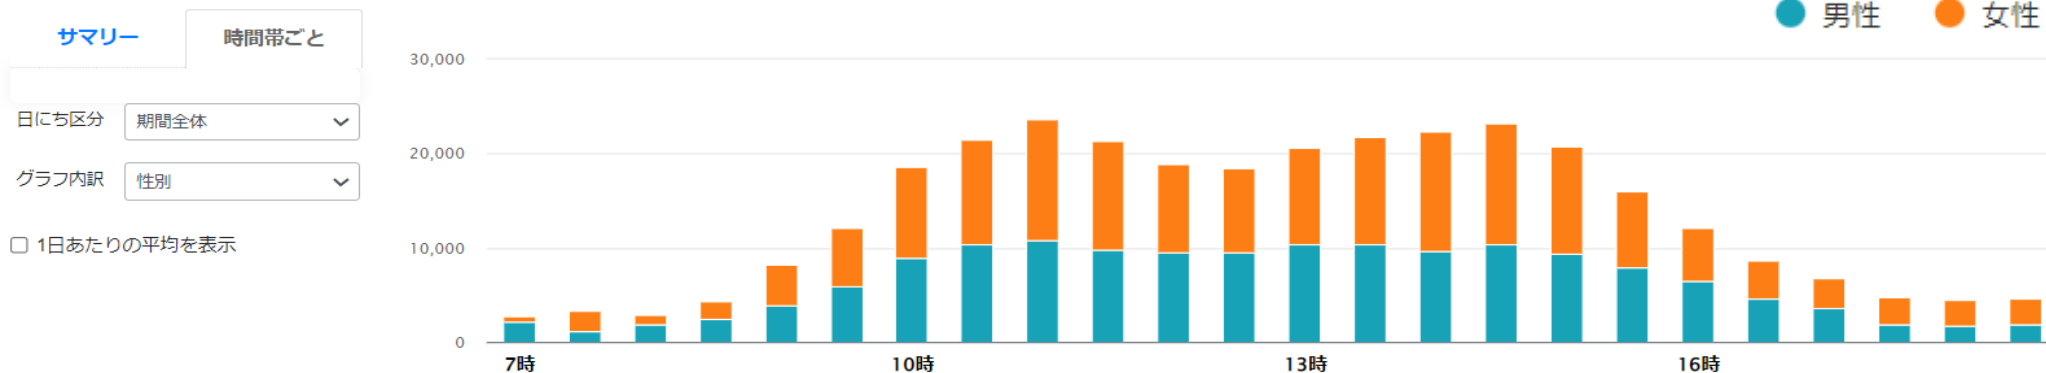

来訪者属性分析 施設名: 掛川城公園・掛川城

集計方法 のペーザ数 全人口推計(月ユニーク) 全人口推計(日ユニーク)

データ期間 2021-04-16 ~ 2022-04-15

日にち区分 期間全体 平日 祝休日

時間帯 07:00 ~ 22:00

来訪日数 1 日以上 日以下

滞在時間 分以上 分以下

上記の条件で集計を再実行

掛川城公園・掛川城	男性	女性	20代	30代	40代	50代	60代	70歳以上
期間全体	76,266	75,849	13,279	22,910	27,600	23,772	33,682	30,868
平日	38,439	39,952	5,406	10,979	10,685	11,381	19,667	20,270
祝休日	37,826	35,896	7,873	11,931	16,915	12,391	14,014	10,598

掛川城公園・掛川城 来訪者属性 年代別

来訪者属性分析 施設名: 掛川城公園・掛川城

集計方法

データ期間

日にち区分

時間帯 ~

来訪日数 日以上 日以下

滞在時間 分以上 分以下