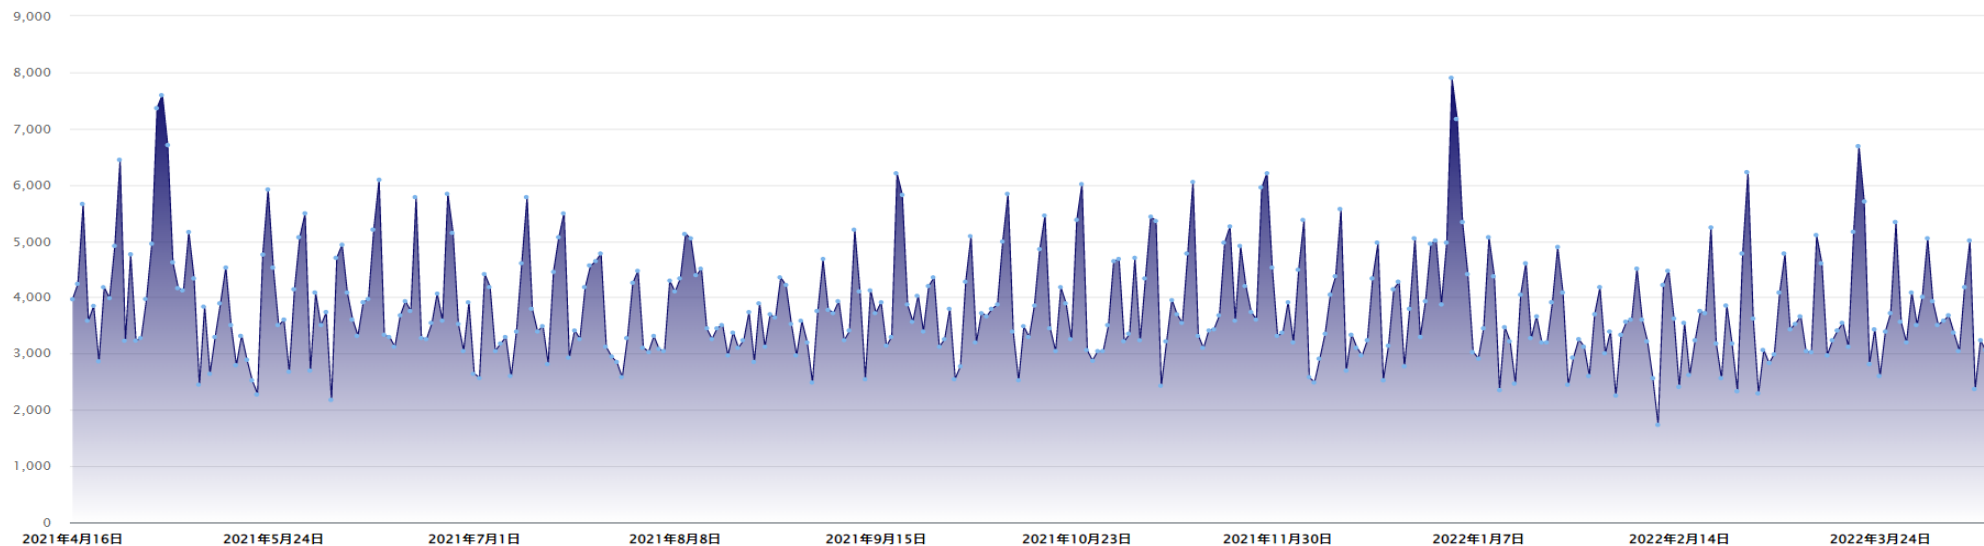

来訪日数 1 日以上 日以下

滞在時間 分以上 分以下

上記の条件で集計を再実行

サマリー

時間帯ごと

日にち区分 期間全体

グラフ内訳 年代別

1日あたりの平均を表示

※市区町村の中心点からの距離

※獲得比率は人口に対するユニークな来訪者数の割合

道の駅掛川 来訪者推移

2021-04-16 ~ 2022-04-15 リセット

2020-04-16 ~ 2021-04-15 リセット

Twitter分析 キーワード「掛川」

トラフィックとエンゲージメントの時間変化

当月最新データ

月間セッション数 13,961	月間ユニーク訪問者数 10,006	重複排除オーディエンス NEW	滞在時間 00:00:43	平均ページビュー数 3.06	直帰率 63.19%	ページビュー数 42,760
---------------------------	-----------------------------	--------------------	-------------------------	--------------------------	----------------------	--------------------------