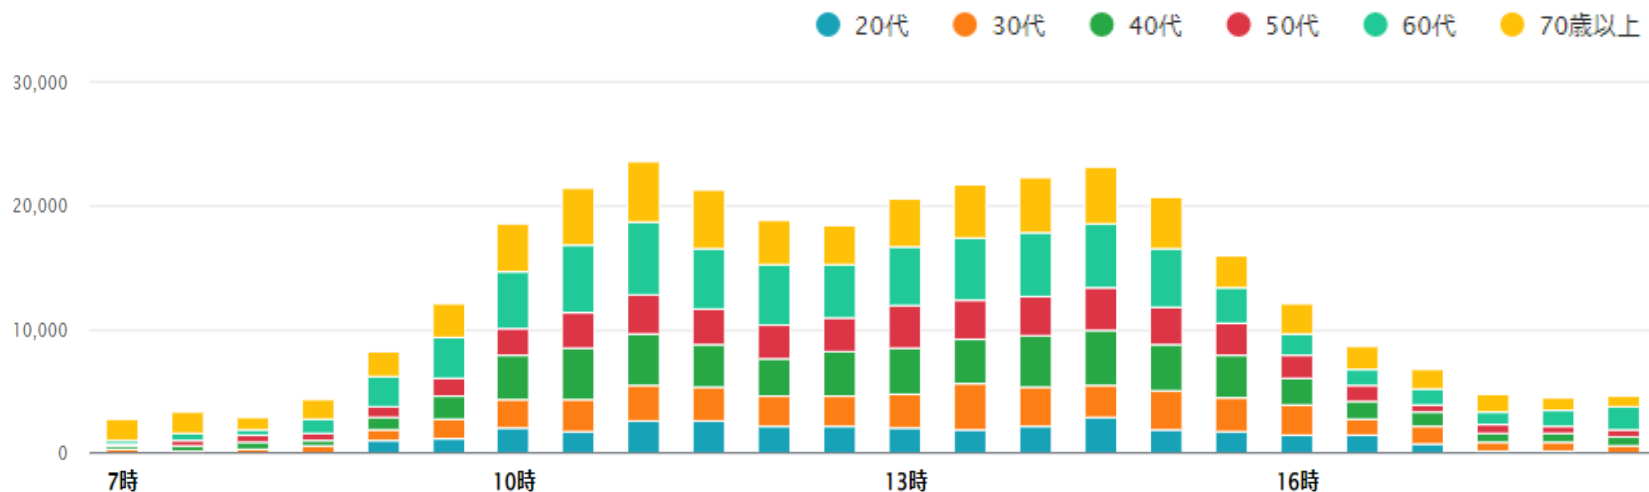

来訪者属性分析 施設名: 掛川城公園・掛川城

集計方法 のペーザ数 全人口推計(月ユニーク) 全人口推計(日ユニーク)

データ期間 2021-04-16 ~ 2022-04-15

日にち区分 期間全体 平日 祝休日

時間帯 07:00 ~ 22:00

来訪日数 1 日以上 日以下

滞在時間 分以上 分以下

上記の条件で集計を再実行

掛川城公園・掛川城	男性	女性	20代	30代	40代	50代	60代	70歳以上
期間全体	76,266	75,849	13,279	22,910	27,600	23,772	33,682	30,868
平日	38,439	39,952	5,406	10,979	10,685	11,381	19,667	20,270
祝休日	37,826	35,896	7,873	11,931	16,915	12,391	14,014	10,598

掛川城公園・掛川城 来訪者属性 年代別

来訪者属性分析 施設名: 掛川城公園・掛川城

集計方法

データ期間

日にち区分

時間帯 ~

来訪日数 日以上 日以下

滞在時間 分以上 分以下

上記の条件で集計を再実行

サマリー

日にち区分

グラフ内訳

1日あたりの平均を表示

掛川城公園・掛川城 来訪者居住地

来訪者居住地分析 施設名: 掛川城公園・掛川城

推計来訪者数: 151,874 人