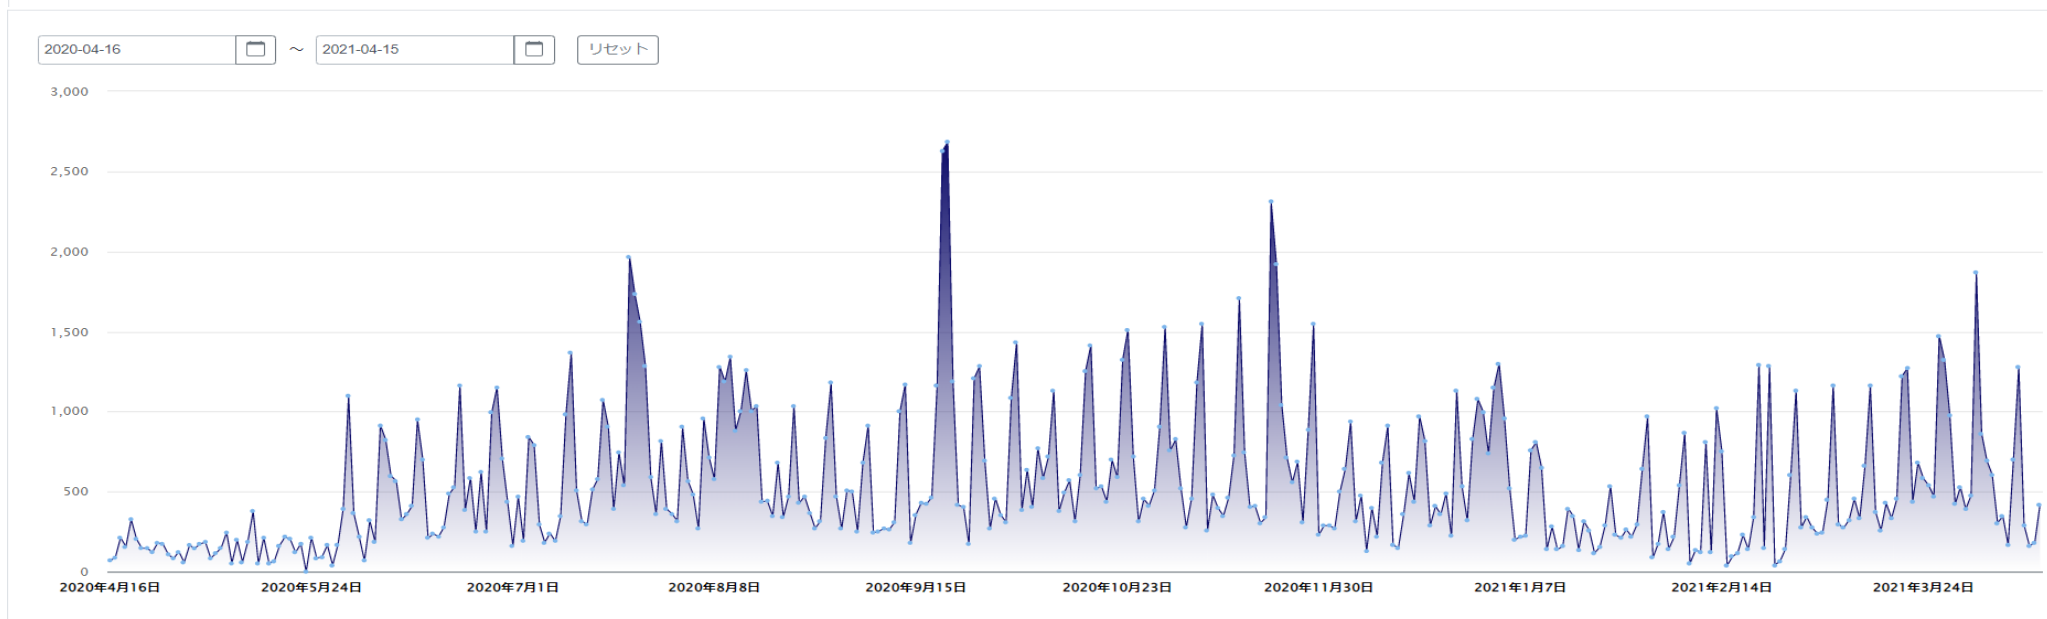

来訪日数 1 日以上 日以下

滞在時間 分以上 分以下

上記の条件で集計を再実行

サマリー 時間帯ごと

日にち区分

グラフ内訳

1日あたりの平均を表示

掛川花鳥園 来訪者居住地

※市区町村の中心点からの距離

※獲得比率は人口に対するユニークな来訪者数の割合

掛川花鳥園 来訪者推移

道の駅掛川 来訪者属性 男女別

来訪者属性分析 施設名: 道の駅掛川

集計方法 のビューザ数 全人口推計(月ユニーク) 全人口推計(日ユニーク)

データ期間 2021-04-16 ~ 2022-04-15

日にち区分 期間全体 平日 祝休日

時間帯 07:00 ~ 22:00

来訪日数 1 日以上 日以下

滞在時間 分以上 分以下

商圏設定

上記の条件で集計を再実行

サマリー 時間帯ごと

日にち区分 期間全体

グラフ内訳 性別