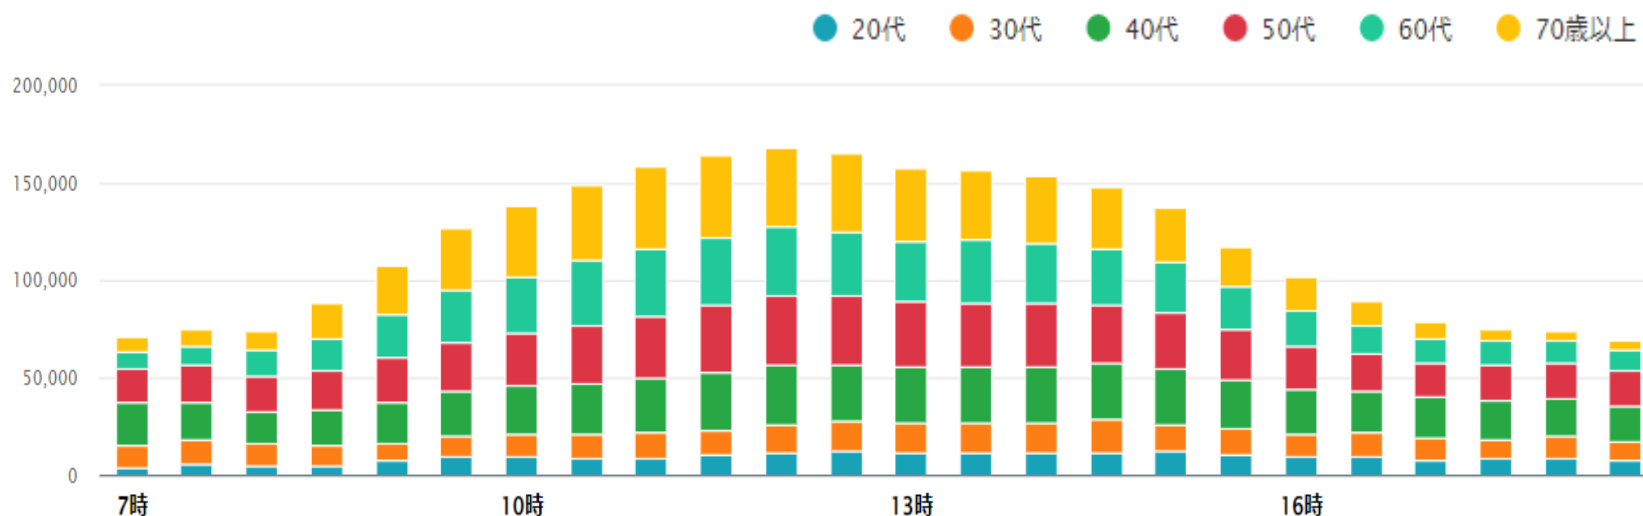

道の駅掛川 来訪者属性 年代別

来訪者属性分析 施設名: 道の駅掛川

商圈 フリーハンド

商圈設定

集計方法 のペーザ数 全人口推計(月ユニーク) 全人口推計(日ユニーク)

データ期間 2021-04-16 ~ 2022-04-15

日にち区分 期間全体 平日 祝休日

時間帯 07:00 ~ 22:00

来訪日数 1 日以上 日以下

滞在時間 分以上 分以下

上記の条件で集計を再実行

サマリー

時間帯ごと

日にち区分 期間全体

グラフ内訳 年代別

1日あたりの平均を表示