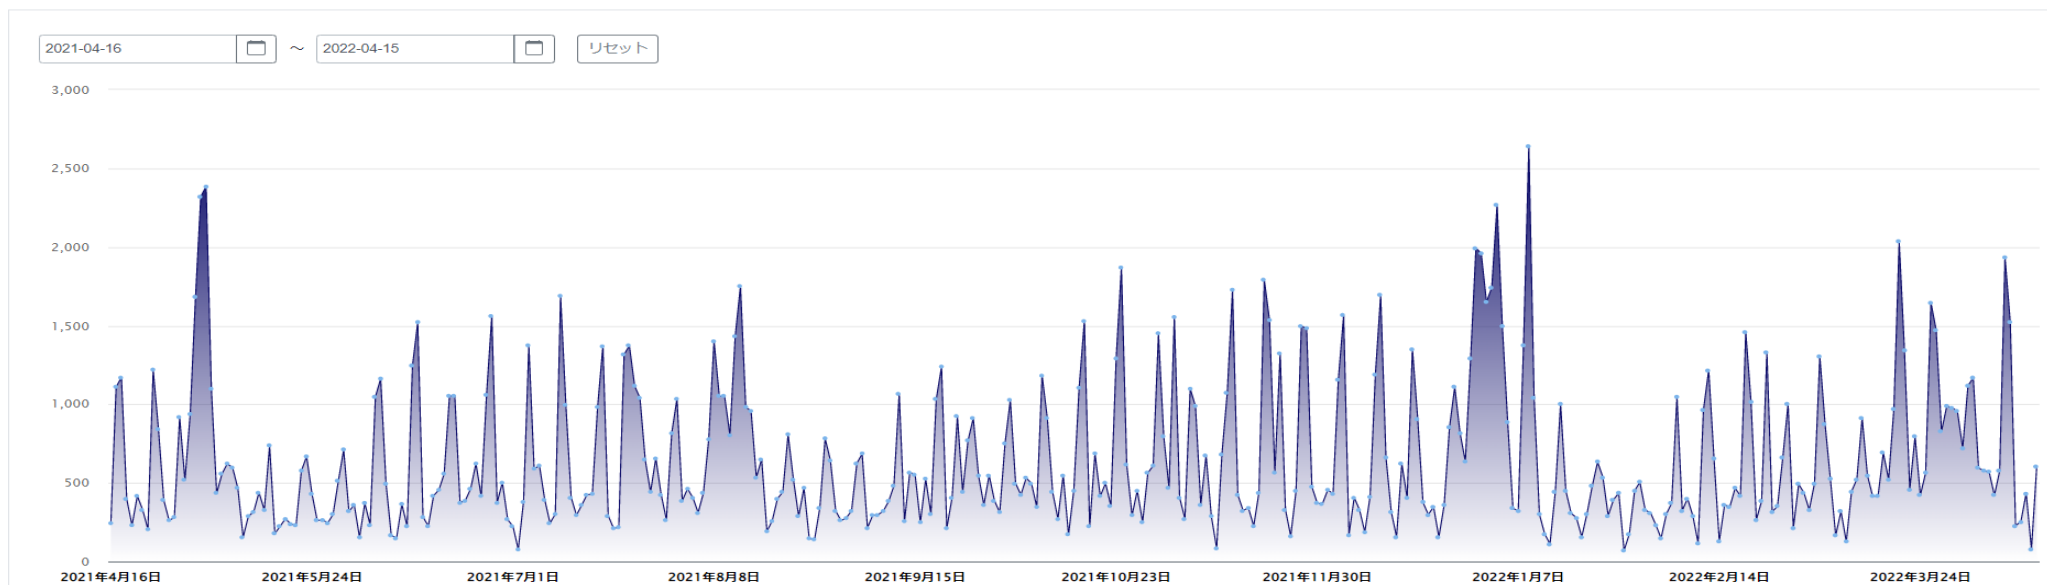

来訪日数 1 日以上 日以下

滞在時間 分以上 分以下

上記の条件で集計を再実行

サマリー 時間帯ごと

日にち区分

グラフ内訳

1日あたりの平均を表示

掛川花鳥園 来訪者居住地

来訪者居住地分析 施設名: 掛川花鳥園

推計来訪者数: 258,238 人

市区町村名	人数	獲得比率	距離※	累計値
掛川市	54031	3.3%	2.3	20.9%
菊川市	26328	1.9%	7.6	31.1%
浜松市中区	6515	0.2%	27.0	33.6%
静岡市葵区	6172	0.2%	63.3	36.0%
磐田市	6114	0.3%	14.6	38.3%
静岡市駿河区	6084	0.2%	38.9	40.7%
豊橋市	6043	0.1%	56.3	43.0%
袋井市	5535	0.5%	6.9	45.2%
御前崎市	4253	1.1%	16.1	46.8%
浜松市東区	4234	0.3%	21.6	48.5%
焼津市	3763	0.2%	28.0	49.9%
静岡市清水区	3719	0.1%	56.0	51.4%
豊田市	3408	0.0%	78.9	52.7%
藤枝市	3324	0.2%	26.7	54.0%
島田市	3272	0.3%	19.7	55.2%
浜松市浜北区	3164	0.3%	21.6	56.5%
浜松市南区	2969	0.2%	24.5	57.6%
岡崎市	2947	0.0%	72.3	58.8%

※市区町村の中心点からの距離

※獲得比率は人口に対するユニークな来訪者数の割合

掛川花鳥園 来訪者推移

道の駅掛川 来訪者属性 男女別

来訪者属性分析 施設名: 道の駅掛川

集計方法 のビューザ数 全人口推計(月ユニーク) 全人口推計(日ユニーク)

データ期間 2021-04-16 ~ 2022-04-15

日にち区分 期間全体 平日 祝休日

時間帯 07:00 ~ 22:00

来訪日数 1 日以上 日以下

滞在時間 分以上 分以下

商圏設定

上記の条件で集計を再実行

サマリー 時間帯ごと

日にち区分 期間全体

グラフ内訳 性別