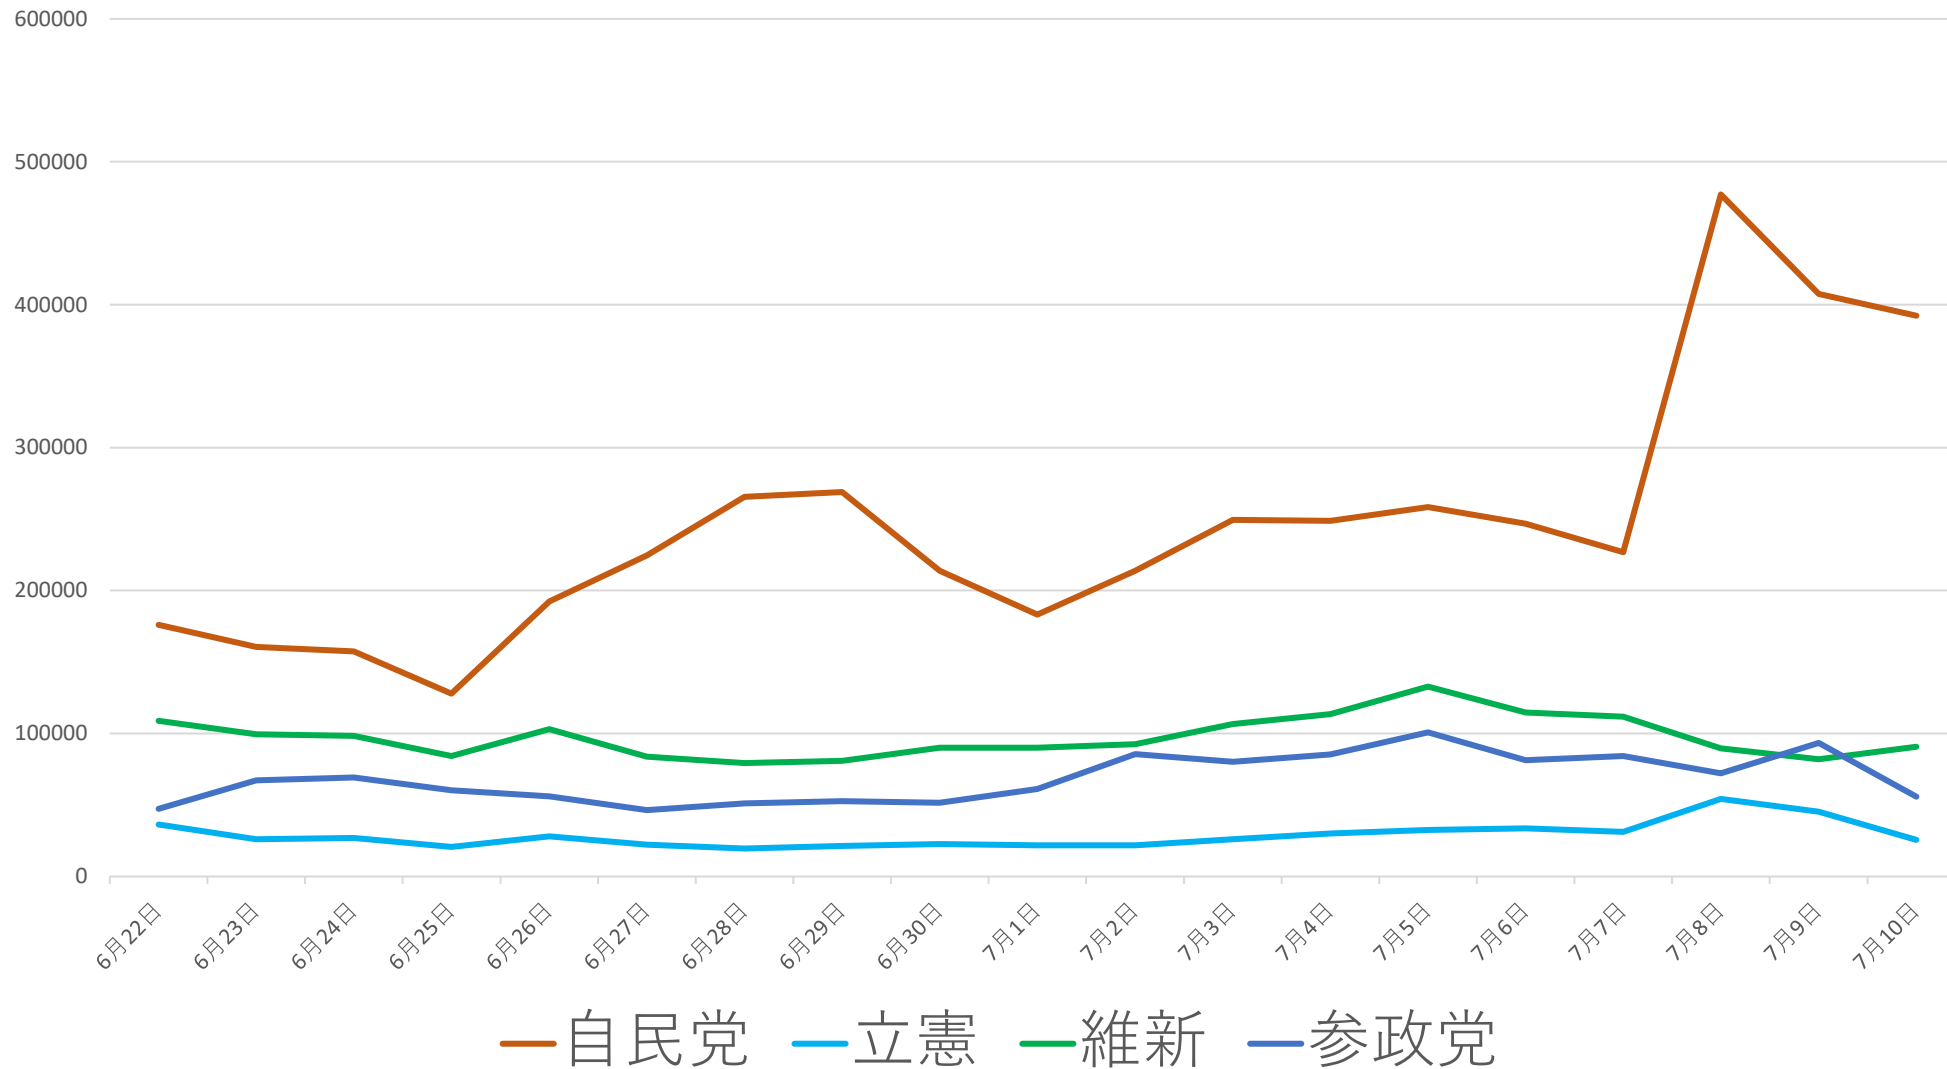

参政党の流入の1位は「検索」

チャンネル別トラフィック概要 ⓘ

📅 Apr 2022 - Jun 2022 🇯🇵 日本 🖥️ デスクトップ

業界へのベンチマーク ▼

%

#

合計デスクトップ訪問数 729.1K

参政党のアクセス分析

※ほとんど男性

性別の分布 ⓘ

● Male
77.97%

● Female
22.03%

年齢の分布 ⓘ

4 党比較のTweet数

4 党比較の Tweet数

	自民党	立憲	維新	参政党
6月22日	175,910	36,190	108,710	47,260
6月23日	160,490	25,960	99,380	67,130
6月24日	157,290	26,780	98,310	69,190
6月25日	127,740	20,530	84,260	60,180
6月26日	192,270	28,080	102,900	56,070
6月27日	224,550	22,190	83,810	46,250
6月28日	265,570	19,510	79,270	51,000
6月29日	268,810	21,300	80,870	52,540
6月30日	213,920	22,590	90,060	51,420
7月1日	183,110	21,640	90,030	61,220
7月2日	213,810	21,750	92,360	85,590
7月3日	249,510	25,930	106,570	80,210
7月4日	248,820	30,080	113,580	85,320
7月5日	258,310	32,570	132,860	100,760
7月6日	246,760	33,600	114,740	81,250
7月7日	226,900	31,100	111,710	84,280
7月8日	477,050	54,130	89,650	72,040
7月9日	407,430	45,120	81,960	93,280
7月10日	392,330	25,420	90,770	55,800
合計	4,690,580	544,470	1,851,800	1,300,790