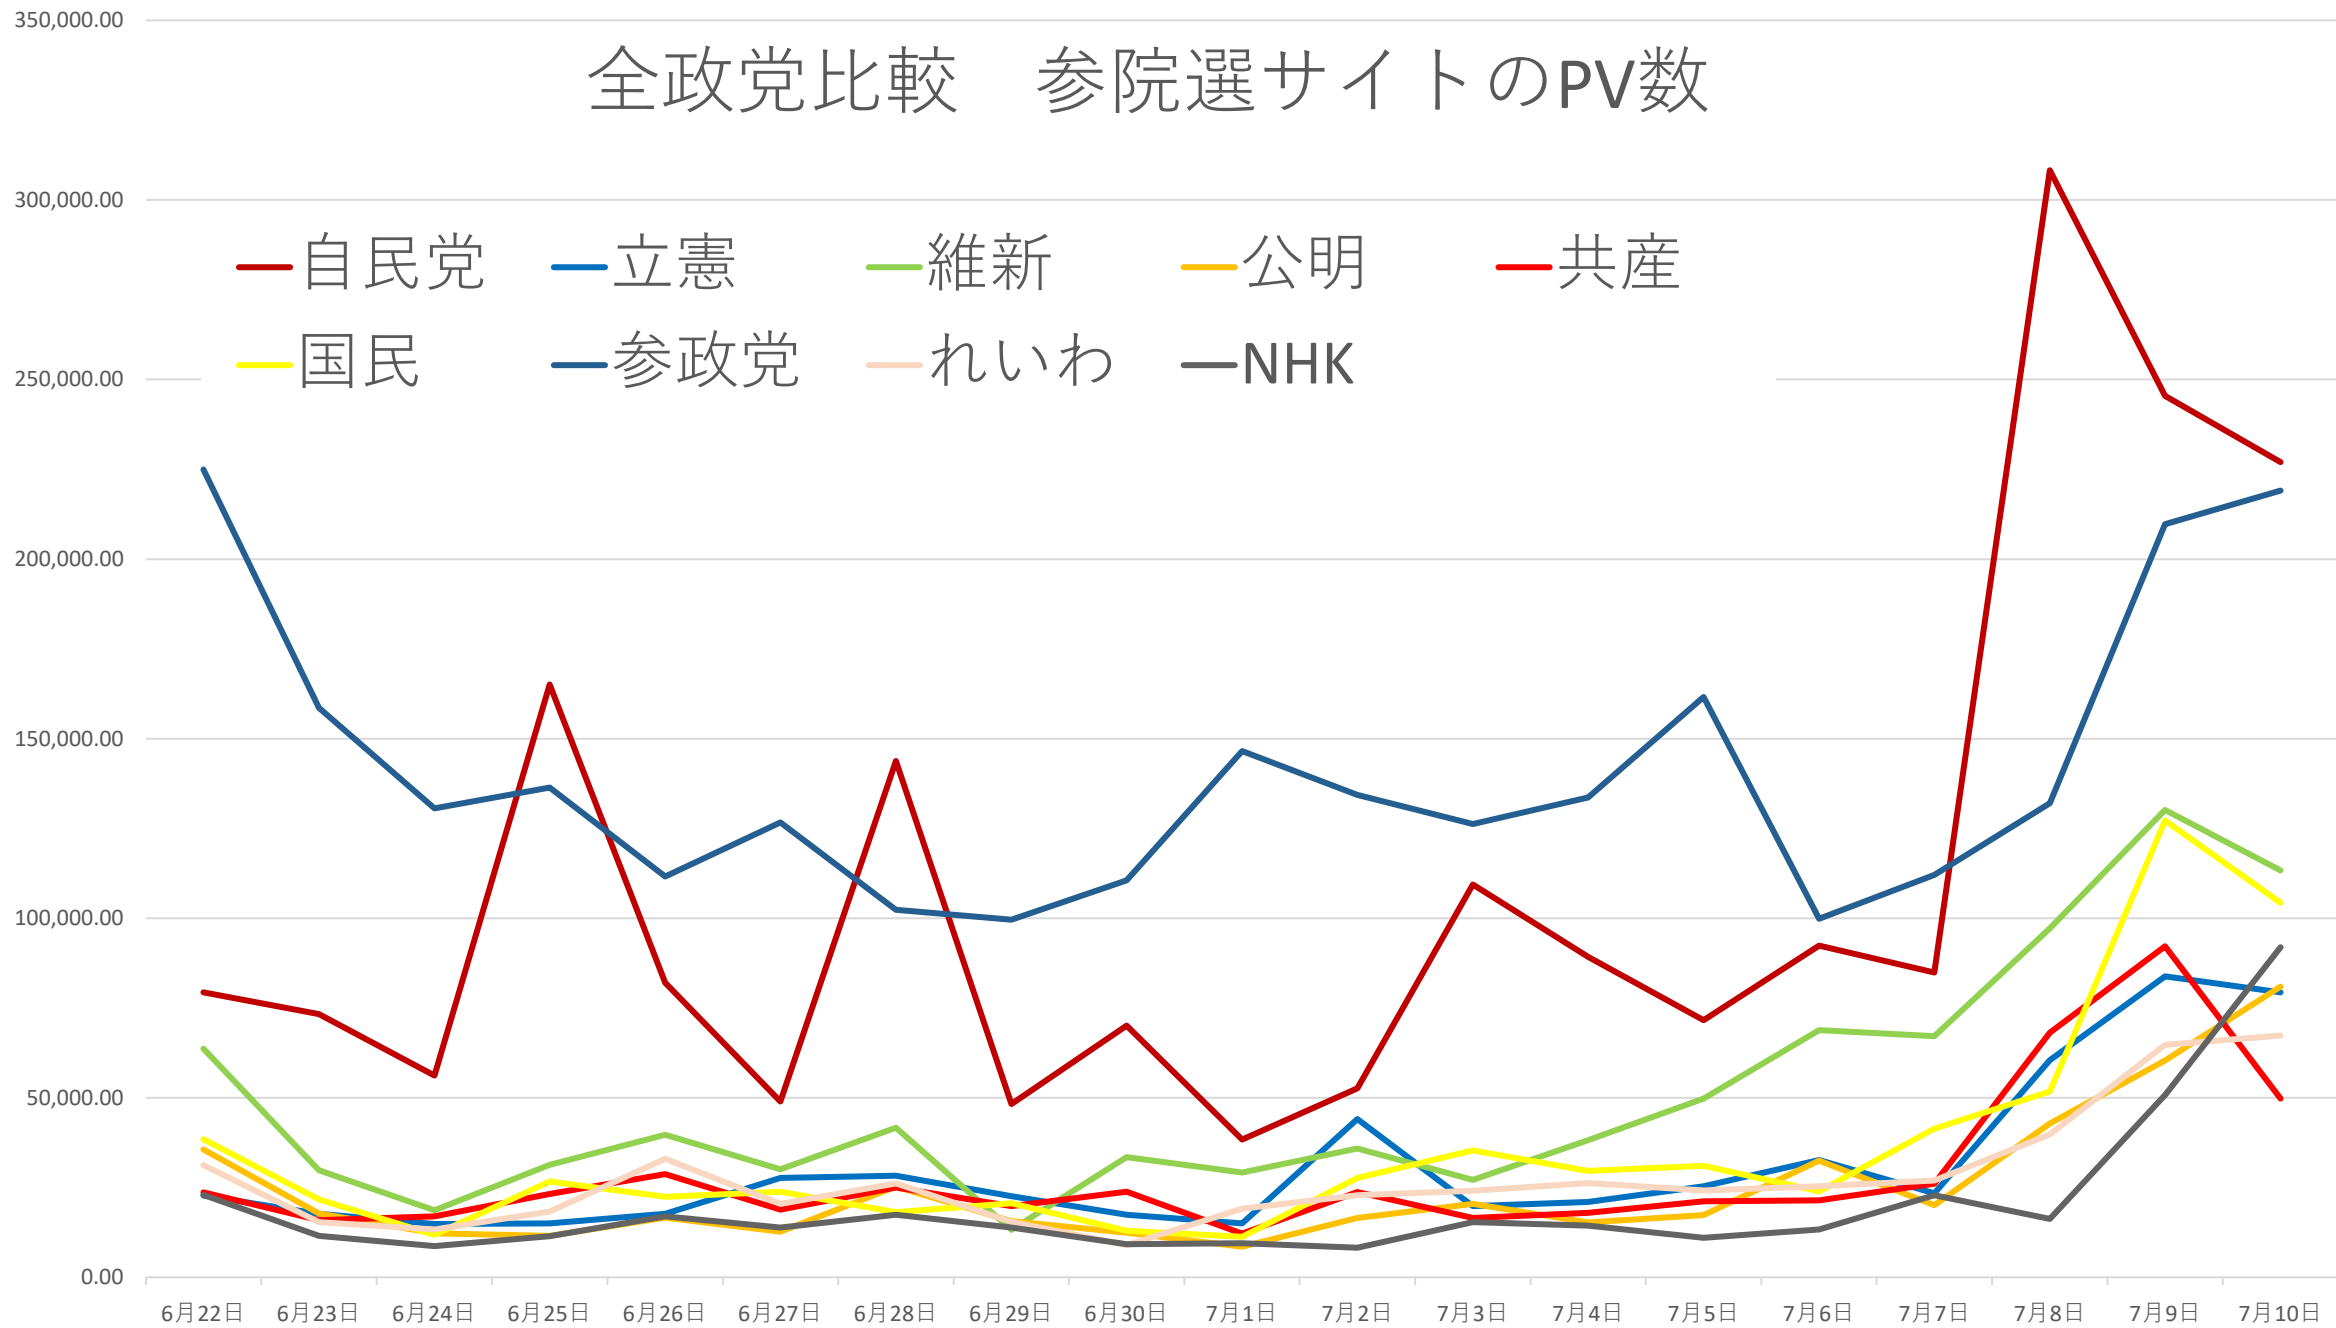

参院選9党の

HPアクセス解析

衝撃！

1位は参政党

全政党比較 参院選サイトのPV数

1位 参政党
2位 自民党
3位 維新
4位 国民
5位 立憲

全政党比較 参院選サイトのPV数

日付	自民党	立憲	維新	公明	共産	国民	参政党	れいわ	NHK
6月22日	79,385	22,763	63,680	35,625	23,644	38,437	224,924	31,200	22,965
6月23日	73,279	17,674	29,847	17,748	15,945	21,708	158,591	15,418	11,548
6月24日	56,232	14,877	18,711	12,235	16,958	11,820	130,596	13,370	8,655
6月25日	165,105	14,999	31,301	11,547	23,201	26,735	136,416	18,272	11,427
6月26日	82,072	17,704	39,661	16,619	28,768	22,454	111,653	32,998	16,968
6月27日	49,007	27,645	30,061	12,708	18,841	23,860	126,647	20,477	13,870
6月28日	143,751	28,293	41,631	25,235	24,986	18,132	102,311	26,153	17,380
6月29日	48,287	22,573	13,263	15,628	19,836	20,619	99,611	15,461	13,888
6月30日	70,077	17,441	33,468	12,436	23,808	12,965	110,533	9,003	9,232
7月1日	38,391	14,988	29,164	8,476	12,130	11,279	146,571	19,085	9,502
7月2日	52,630	44,072	35,832	16,523	23,778	27,676	134,310	22,846	8,221
7月3日	109,371	19,869	27,102	20,455	16,499	35,296	126,190	24,134	15,332
7月4日	89,245	20,948	38,174	15,328	17,977	29,622	133,629	26,205	14,399
7月5日	71,628	25,313	49,734	17,379	21,166	31,082	161,646	24,169	10,968
7月6日	92,333	32,658	68,801	32,516	21,439	23,912	99,825	25,338	13,310
7月7日	84,848	23,365	67,182	20,081	26,051	41,392	112,042	26,979	22,817
7月8日	308,235	60,496	97,216	42,779	68,147	51,758	132,021	39,802	16,267
7月9日	245,428	83,841	130,156	60,385	92,201	127,226	209,686	64,749	50,783
7月10日	227,000	79,384	113,328	80,915	49,755	104,288	219,109	67,308	91,960
合計	2,086,304	588,904	958,313	474,617	545,129	680,261	2,676,312	522,969	379,491

参政党の流入の1位は「検索」

チャンネル別トラフィック概要 ⓘ

📅 Apr 2022 - Jun 2022 🇯🇵 日本 🖥️ デスクトップ

業界へのベンチマーク ▼

%

#

合計デスクトップ訪問数 729.1K

参政党のアクセス分析