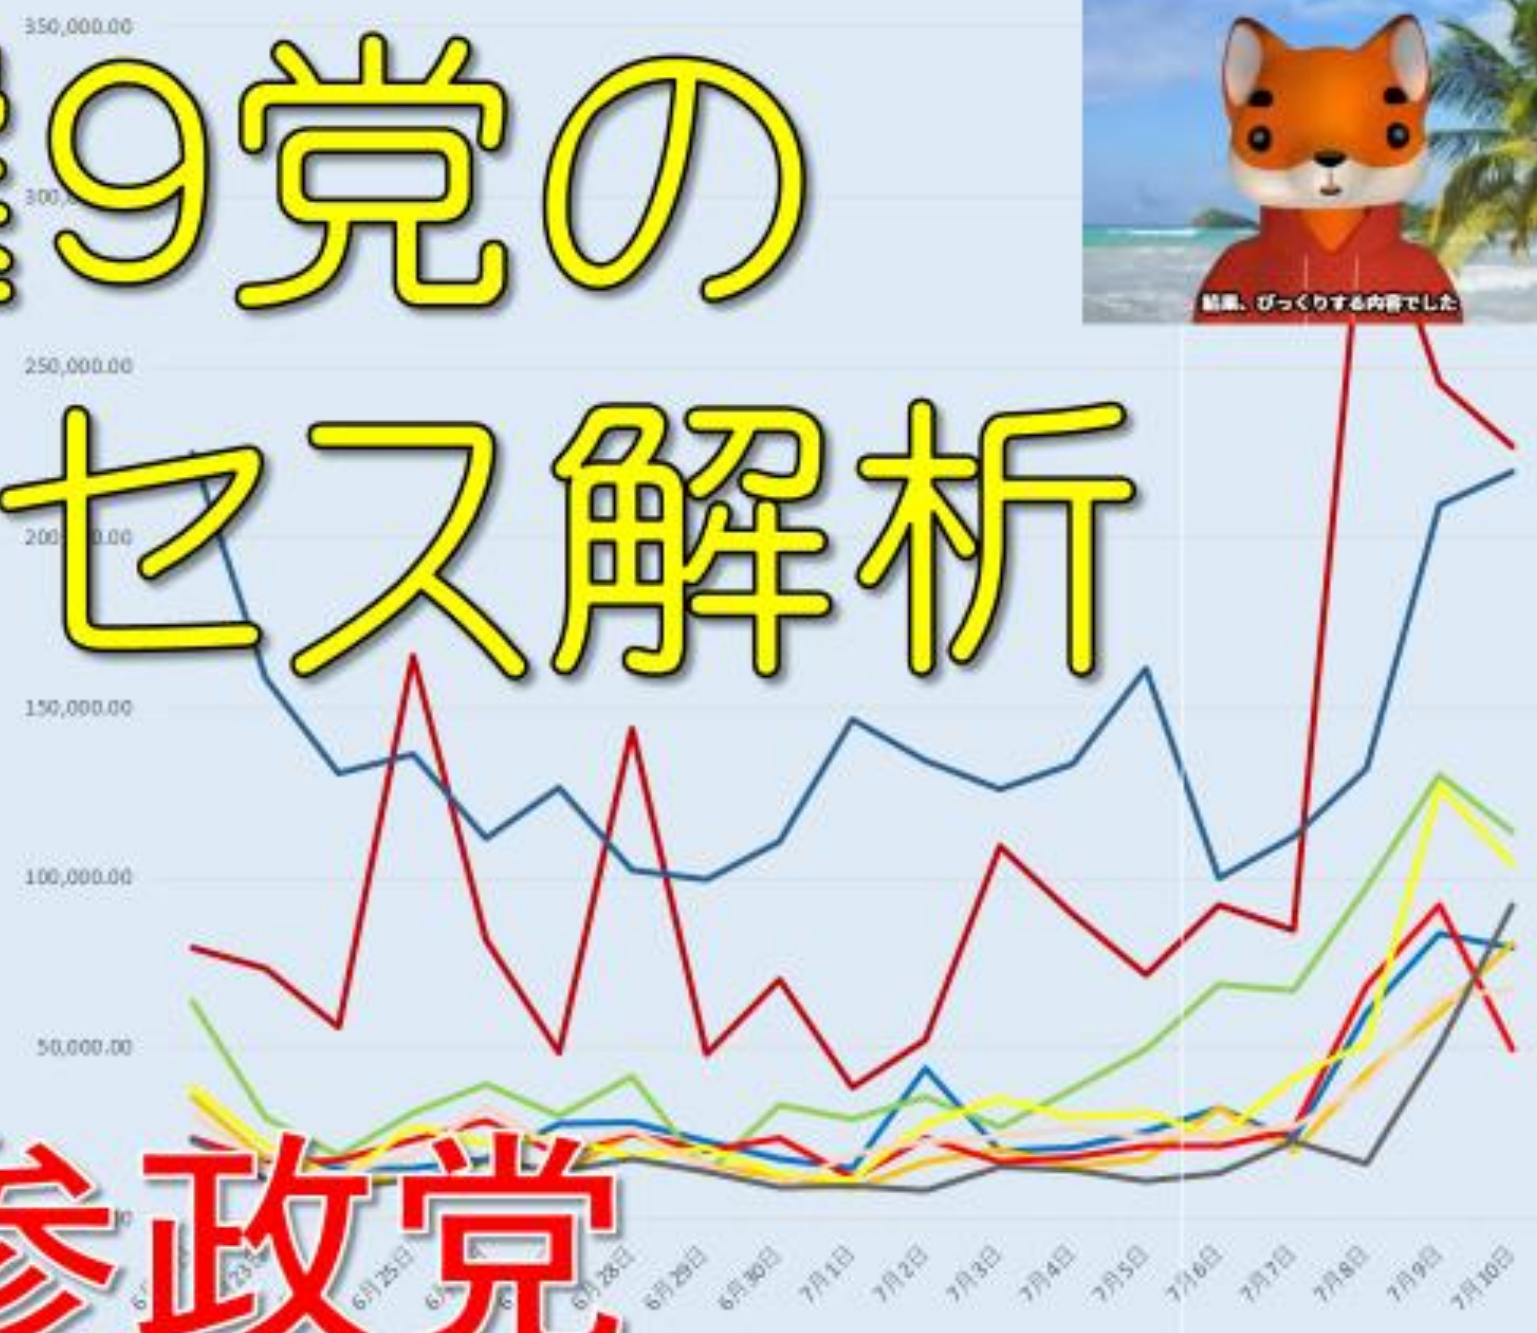

参院選9党の

HPアクセス解析

衝撃！

1位は参政党

全政党比較 参院選サイトのPV数

1位 参政党
2位 自民党
3位 維新
4位 国民
5位 立憲

全政党比較 参院選サイトのPV数

日付	自民党	立憲	維新	公明	共産	国民	参政党	れいわ	NHK
6月22日	79,385	22,763	63,680	35,625	23,644	38,437	224,924	31,200	22,965
6月23日	73,279	17,674	29,847	17,748	15,945	21,708	158,591	15,418	11,548
6月24日	56,232	14,877	18,711	12,235	16,958	11,820	130,596	13,370	8,655
6月25日	165,105	14,999	31,301	11,547	23,201	26,735	136,416	18,272	11,427
6月26日	82,072	17,704	39,661	16,619	28,768	22,454	111,653	32,998	16,968
6月27日	49,007	27,645	30,061	12,708	18,841	23,860	126,647	20,477	13,870
6月28日	143,751	28,293	41,631	25,235	24,986	18,132	102,311	26,153	17,380
6月29日	48,287	22,573	13,263	15,628	19,836	20,619	99,611	15,461	13,888
6月30日	70,077	17,441	33,468	12,436	23,808	12,965	110,533	9,003	9,232
7月1日	38,391	14,988	29,164	8,476	12,130	11,279	146,571	19,085	9,502
7月2日	52,630	44,072	35,832	16,523	23,778	27,676	134,310	22,846	8,221
7月3日	109,371	19,869	27,102	20,455	16,499	35,296	126,190	24,134	15,332
7月4日	89,245	20,948	38,174	15,328	17,977	29,622	133,629	26,205	14,399
7月5日	71,628	25,313	49,734	17,379	21,166	31,082	161,646	24,169	10,968
7月6日	92,333	32,658	68,801	32,516	21,439	23,912	99,825	25,338	13,310
7月7日	84,848	23,365	67,182	20,081	26,051	41,392	112,042	26,979	22,817
7月8日	308,235	60,496	97,216	42,779	68,147	51,758	132,021	39,802	16,267
7月9日	245,428	83,841	130,156	60,385	92,201	127,226	209,686	64,749	50,783
7月10日	227,000	79,384	113,328	80,915	49,755	104,288	219,109	67,308	91,960
合計	2,086,304	588,904	958,313	474,617	545,129	680,261	2,676,312	522,969	379,491

参政党の流入の1位は「検索」

チャンネル別トラフィック概要 ⓘ

📅 Apr 2022 - Jun 2022 🇯🇵 日本 🖥️ デスクトップ

業界へのベンチマーク ▼

%

#

合計デスクトップ訪問数 729.1K

参政党のアクセス分析