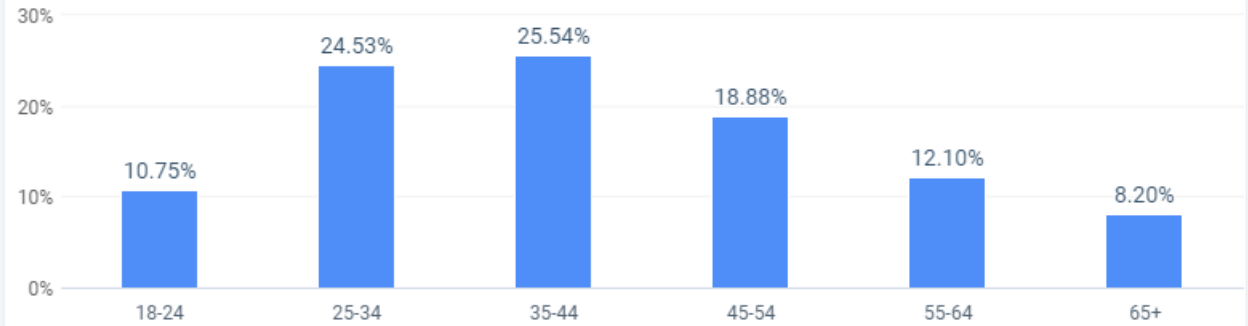

※ほとんど男性

性別の分布 ⓘ

● Male
77.97%

● Female
22.03%

年齢の分布 ⓘ

4 党比較のTweet数

4 党比較の Tweet数

	自民党	立憲	維新	参政党
6月22日	175,910	36,190	108,710	47,260
6月23日	160,490	25,960	99,380	67,130
6月24日	157,290	26,780	98,310	69,190
6月25日	127,740	20,530	84,260	60,180
6月26日	192,270	28,080	102,900	56,070
6月27日	224,550	22,190	83,810	46,250
6月28日	265,570	19,510	79,270	51,000
6月29日	268,810	21,300	80,870	52,540
6月30日	213,920	22,590	90,060	51,420
7月1日	183,110	21,640	90,030	61,220
7月2日	213,810	21,750	92,360	85,590
7月3日	249,510	25,930	106,570	80,210
7月4日	248,820	30,080	113,580	85,320
7月5日	258,310	32,570	132,860	100,760
7月6日	246,760	33,600	114,740	81,250
7月7日	226,900	31,100	111,710	84,280
7月8日	477,050	54,130	89,650	72,040
7月9日	407,430	45,120	81,960	93,280
7月10日	392,330	25,420	90,770	55,800
合計	4,690,580	544,470	1,851,800	1,300,790