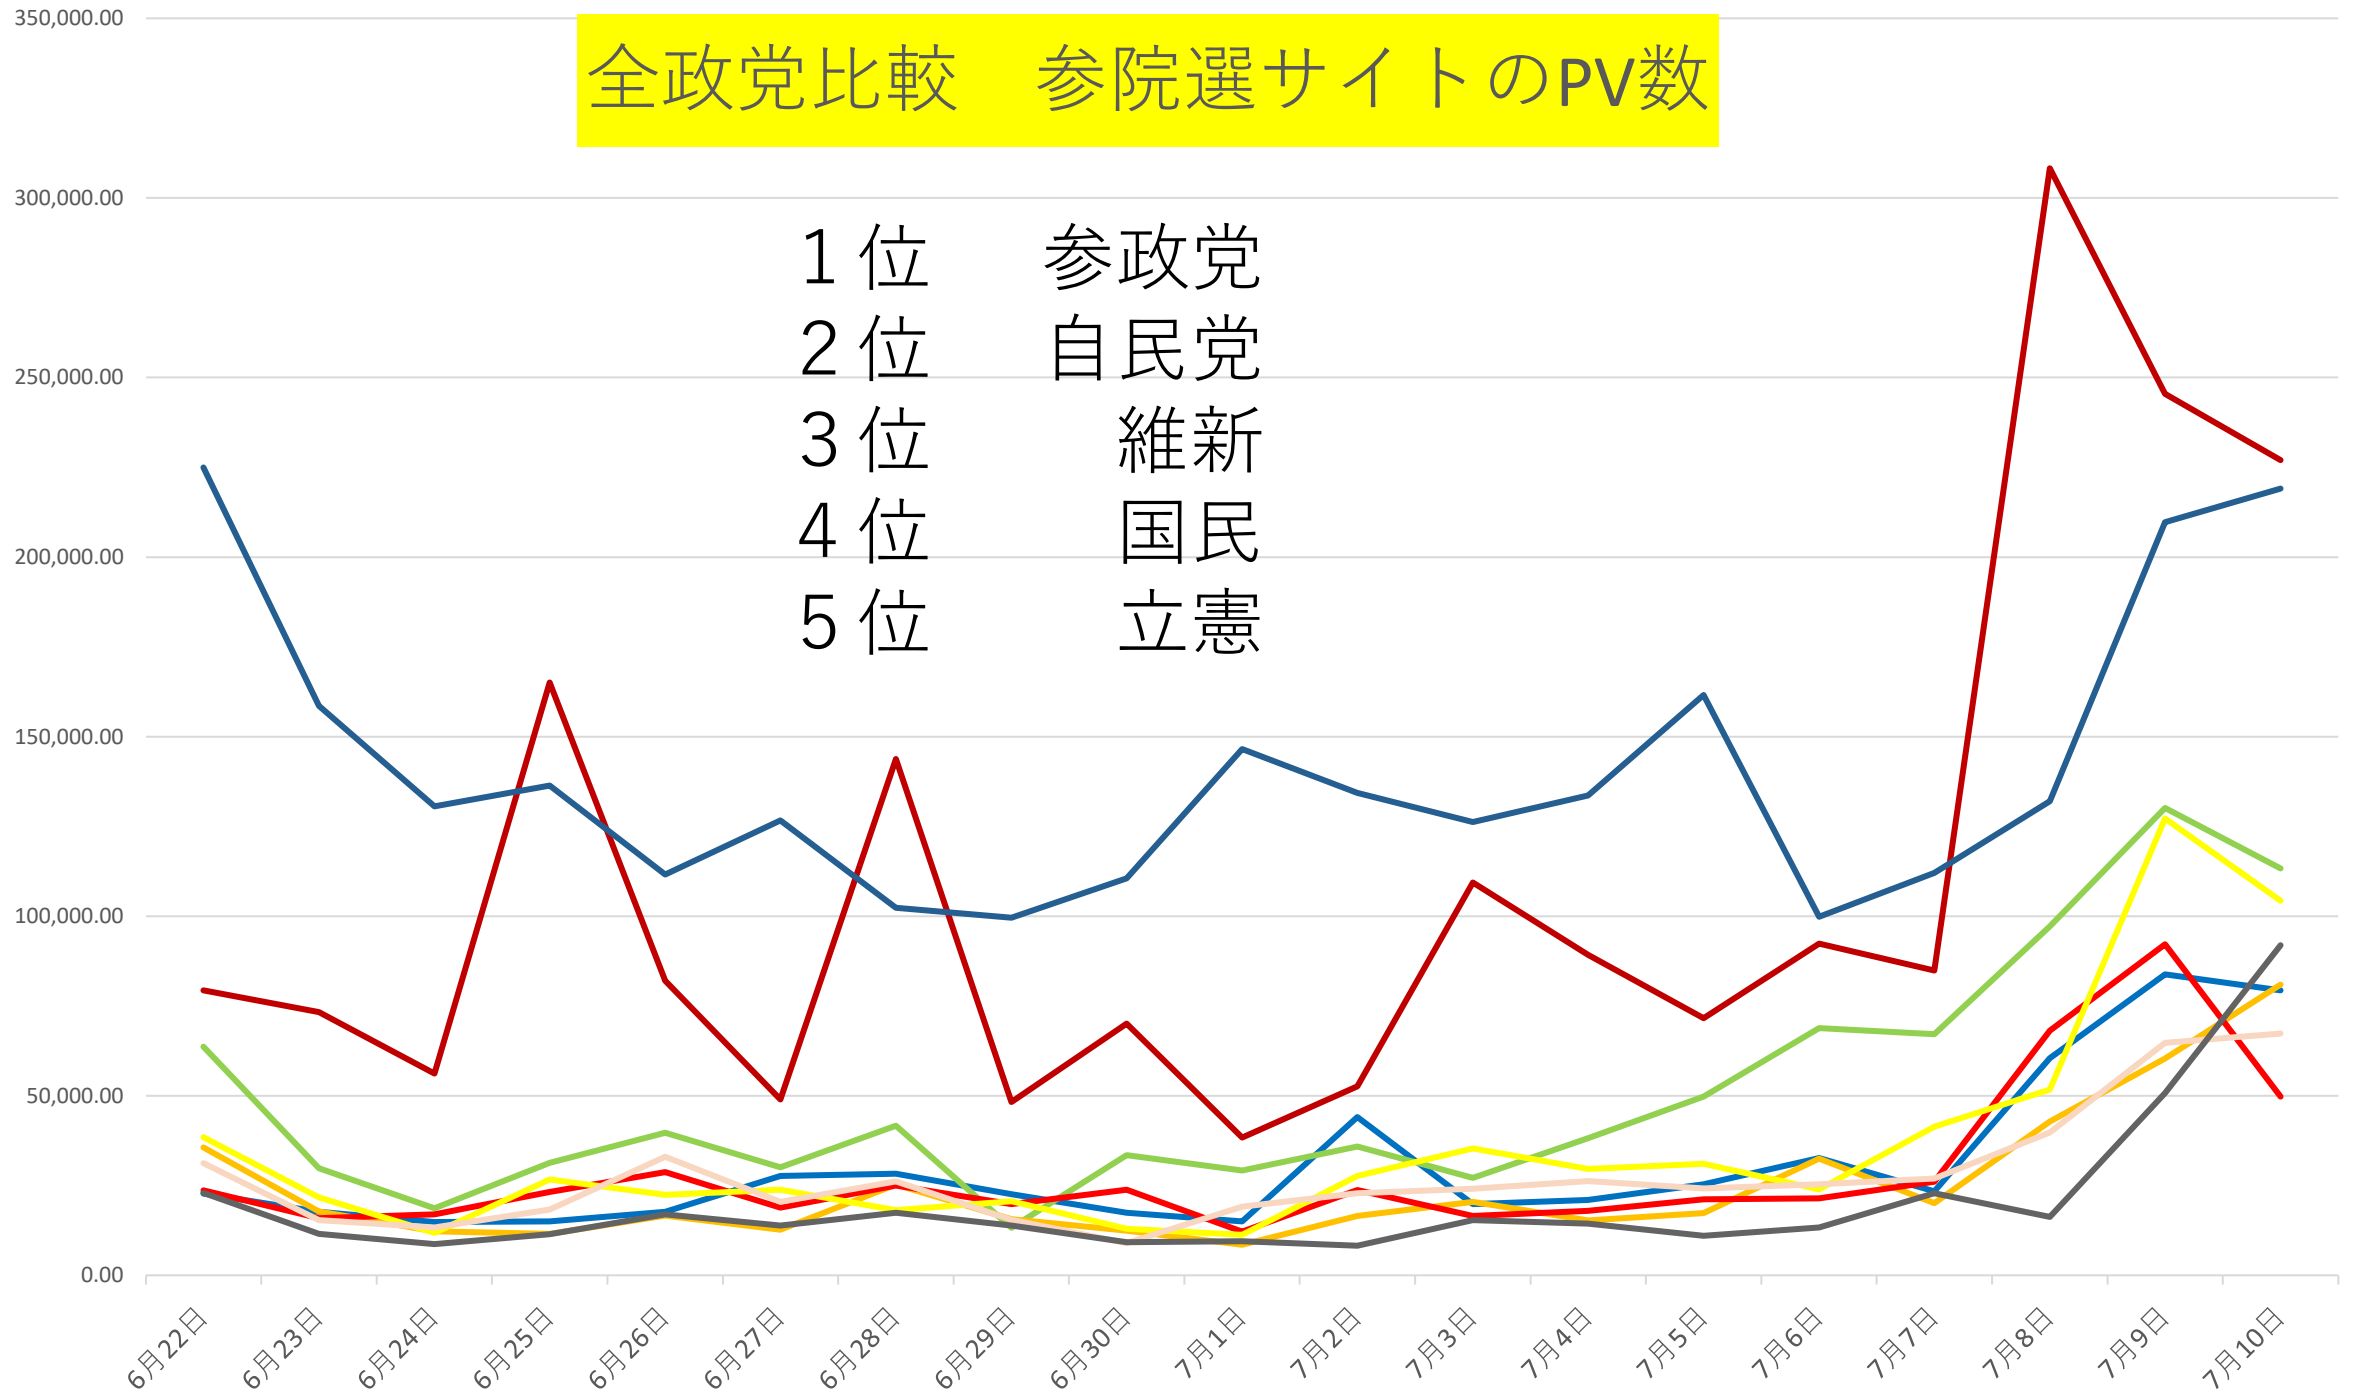

参院選9党の

HPアクセス解析

衝撃！

1位は参政党

全政党比較 参院選サイトのPV数

1位 参政党
2位 自民党
3位 維新
4位 国民
5位 立憲

全政党比較 参院選サイトのPV数

日付	自民党	立憲	維新	公明	共産	国民	参政党	れいわ	NHK
6月22日	79,385	22,763	63,680	35,625	23,644	38,437	224,924	31,200	22,965
6月23日	73,279	17,674	29,847	17,748	15,945	21,708	158,591	15,418	11,548
6月24日	56,232	14,877	18,711	12,235	16,958	11,820	130,596	13,370	8,655
6月25日	165,105	14,999	31,301	11,547	23,201	26,735	136,416	18,272	11,427
6月26日	82,072	17,704	39,661	16,619	28,768	22,454	111,653	32,998	16,968
6月27日	49,007	27,645	30,061	12,708	18,841	23,860	126,647	20,477	13,870
6月28日	143,751	28,293	41,631	25,235	24,986	18,132	102,311	26,153	17,380
6月29日	48,287	22,573	13,263	15,628	19,836	20,619	99,611	15,461	13,888
6月30日	70,077	17,441	33,468	12,436	23,808	12,965	110,533	9,003	9,232
7月1日	38,391	14,988	29,164	8,476	12,130	11,279	146,571	19,085	9,502
7月2日	52,630	44,072	35,832	16,523	23,778	27,676	134,310	22,846	8,221
7月3日	109,371	19,869	27,102	20,455	16,499	35,296	126,190	24,134	15,332
7月4日	89,245	20,948	38,174	15,328	17,977	29,622	133,629	26,205	14,399
7月5日	71,628	25,313	49,734	17,379	21,166	31,082	161,646	24,169	10,968
7月6日	92,333	32,658	68,801	32,516	21,439	23,912	99,825	25,338	13,310
7月7日	84,848	23,365	67,182	20,081	26,051	41,392	112,042	26,979	22,817
7月8日	308,235	60,496	97,216	42,779	68,147	51,758	132,021	39,802	16,267
7月9日	245,428	83,841	130,156	60,385	92,201	127,226	209,686	64,749	50,783
7月10日	227,000	79,384	113,328	80,915	49,755	104,288	219,109	67,308	91,960
合計	2,086,304	588,904	958,313	474,617	545,129	680,261	2,676,312	522,969	379,491

参政党の流入の1位は「検索」

チャンネル別トラフィック概要 ⓘ

📅 Apr 2022 - Jun 2022 🇯🇵 日本 🖥️ デスクトップ

業界へのベンチマーク ▼

%

#

合計デスクトップ訪問数 729.1K

参政党のアクセス分析