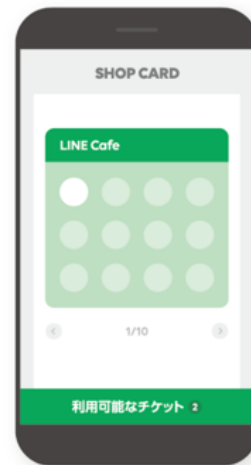

村田町

村田町メタバース &
お得なショッピングカード付

LINE 公式アカウント

友だち 募集中

@820ghsdd

LINEの「友だち追加」から、ID検索するか
QRコードをスキャンしてください

店舗のポイント付与用 非公開

LINE 公式アカウント

@820ghsdd

村田町 蔵の街

ポイント付与用QRコード

左のQRコードからポイントを獲得できます

※初回のみショップカードの取得画面が表示されます。

村田町メタバース

「伊達女」で検索

<https://datenokunoichi.com/>